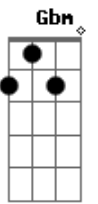

© ukulele-chords.com