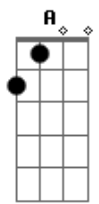

Gbm A D E
Se comigo vai, não me deixa esquecer
Gbm A D E
De onde vim quando deixo o instinto prevalecer
Gbm A D E
Sobrepõem qualquer razão, por um momento um segundo uma explosão,
Gbm A D E
Vejo então, o quanto o instinto ainda manda em mim

D E
Com o espírito leve e os dois pés presos ao chão
Gbm A D E
Busco o equilíbrio entre o animal e o espiritual
Gbm A D E
Esse sou eu, tentando aprender
Gbm A D E
Sobre o que sou, sobre o que ainda
D E
Tento ser

D E
Sobre o que ainda quero ser

(Gbm A D E)

No princípio, a escuridão e a solidão do selvagem que busca sobreviver
Simples desejos, abrigo, alimentação, instinto de preservação
Ainda não existe razão ou porquê

Gbm A D E
O que vale é sobreviver, o que importa é sobreviver

(Gbm A D E)

O tempo passa e um dia a gente aprende da roda ao fogo
O sentimento se torna presente em estado bruto, tudo é novo
Bem-vindo ao novo mundo de palavras
O homem que caminha ainda ontem engatinhava

Mas dando um salto de volta para o presente
Quem dera dizer que tudo é diferente
É meio termo dualidade, divisão

D E
Espírito leve com os dois pés no chão

D E

Gbm A D E
Com o espírito leve e os dois pés presos ao chão
Gbm A D E
Busco o equilíbrio entre o animal e o espiritual
Gbm A D E
Esse sou eu, tentando aprender
Gbm A D E
Sobre o que sou, sobre o que ainda
D E
Tento ser

D E
Sobre o que ainda quero ser

F#m

Acordes

© ukulele-chords.com