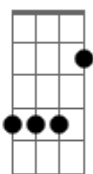

© ukulele-chords.com

Gm