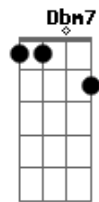

© ukulele-chords.com