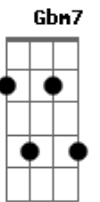

© ukulele-chords.com