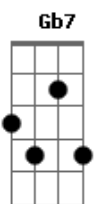

© ukulele-chords.com