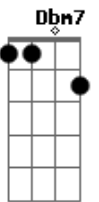

© ukulele-chords.com