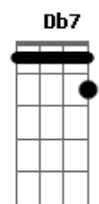

© ukulele-chords.com