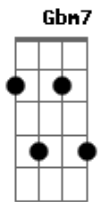

© ukulele-chords.com