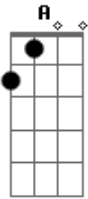

© ukulele-chords.com