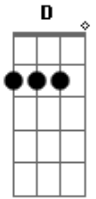

Carreiro e Capataz - Vida de Peão

Tom: **D**
Intro: **Em G D A**

Em
A veia que salta no braço
G
O coração pula no peito
D
Eu monto, essa fera bravaria
A
Mas tenho por ela respeito

Em
Rezo estico meu laço
G
Eu fiz do perigo um ofício
D
Toco em frente minha sina
A
O fim é também o início

Em
Porque sou metade coragem
G
A outra metade é loucura
D
Sou dono da minha viagem
A
Eu tenho no sangue a bravura

(Refrão)

Em G
Vida de cowboy
D Num dia sou bandido, em outro sou herói **A**
Em G
Vida de peão
D
Eu tenho o céu mas também
A
Não desprezo o chão

Acordes

© ukulele-chords.com