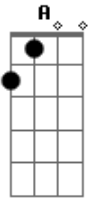

© ukulele-chords.com