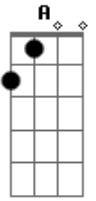

© ukulele-chords.com