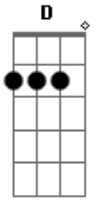

Carreiro e Capataz - Vida de Peão

Tom: **D**
Intro: **Em G D A**

Em
A veia que salta no braço
G
O coração pula no peito
D
Eu monto, essa fera bravaria
A
Mas tenho por ela respeito

Em
Rezo estico meu laço
G
Eu fiz do perigo um ofício
D
Toco em frente minha sina
A
O fim é também o início

Em
Porque sou metade coragem
G
A outra metade é loucura
D
Sou dono da minha viagem
A
Eu tenho no sangue a bravura

(Refrão)

Em G
Vida de cowboy
D **A**
Num dia sou bandido, em outro sou herói
Em G
Vida de peão
D
Eu tenho o céu mas também
A
Não desprezo o chão

Acordes

© ukulele-chords.com