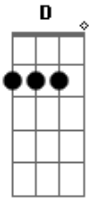

Carreiro e Capataz - Vida de Peão

Tom: **D**
Intro: **Em G D A**

Em
A veia que salta no braço
G
O coração pula no peito
D
Eu monto, essa fera bravaria
A
Mas tenho por ela respeito

Em
Rezo estico meu laço
G
Eu fiz do perigo um ofício
D
Toco em frente minha sina
A
O fim é também o início

Em
Porque sou metade coragem
G
A outra metade é loucura
D
Sou dono da minha viagem
A
Eu tenho no sangue a bravura

(Refrão)

Em G
Vida de cowboy
D Num dia sou bandido, em outro sou herói **A**
Em G
Vida de peão
D
Eu tenho o céu mas também
A
Não desprezo o chão

Acordes