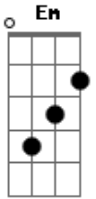

© ukulele-chords.com