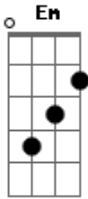

© ukulele-chords.com

© ukulele-chords.com