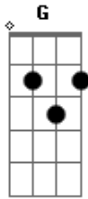

© ukulele-chords.com