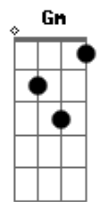

© ukulele-chords.com