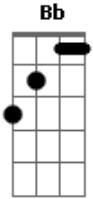

Mas para um bruto insistente

Bb **A**
 É difícil me impedir de amar

Gm **C**
 Mas me diz, a senhora nunca amou alguém assim?
Bb

Olho no olho, quero ver mentir pra mim

F
C
 Dona, esquece tudo e olha para a sua filha

Veja o sorriso dela como brilha **Bb**

E saiba que o motivo sou eu **F C7**

F
C
 Dona, sei que não sou o moço que a senhora sempre quis **Bb**

Mas só eu tenho o dom de fazer ela feliz

A
 Se ainda não percebeu, desculpe dona

Mas não tenho culpa se ela me escolheu **Dm**

Acordes

© ukulele-chords.com

© ukulele-chords.com

© ukulele-chords.com

© ukulele-chords.com

© ukulele-chords.com

© ukulele-chords.com