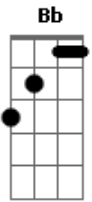

Mas para um bruto insistente

A Bb
 É difícil me impedir de amar

Gm C
 Mas me diz, a senhora nunca amou alguém assim?
 Bb A

Olho no olho, quero ver mentir pra mim

F C
 Dona, esquece tudo e olha para a sua filha

Bb
 Veja o sorriso dela como brilha

F C7
 E saiba que o motivo sou eu

F C
 Dona, sei que não sou o moço que a senhora sempre quis
 Bb
 Mas só eu tenho o dom de fazer ela feliz

A
 Se ainda não percebeu, desculpe dona

Dm
 Mas não tenho culpa se ela me escolheu

Acordes

© ukulele-chords.com

© ukulele-chords.com

© ukulele-chords.com

© ukulele-chords.com

© ukulele-chords.com

© ukulele-chords.com