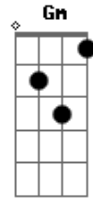

Mas para um bruto insistente

Bb **A**
 É difícil me impedir de amar

Gm **C**
 Mas me diz, a senhora nunca amou alguém assim?
Bb

Olho no olho, quero ver mentir pra mim

F
C
 Dona, esquece tudo e olha para a sua filha

Veja o sorriso dela como brilha **Bb**

E saiba que o motivo sou eu **F C7**

F
C
 Dona, sei que não sou o moço que a senhora sempre quis **Bb**

Mas só eu tenho o dom de fazer ela feliz

A
 Se ainda não percebeu, desculpe dona

Mas não tenho culpa se ela me escolheu **Dm**

Acordes

© ukulele-chords.com

© ukulele-chords.com

© ukulele-chords.com

© ukulele-chords.com

© ukulele-chords.com

© ukulele-chords.com