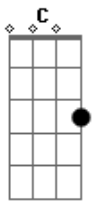

Mas para um bruto insistente

A Bb
 É difícil me impedir de amar

Gm C
 Mas me diz, a senhora nunca amou alguém assim?
 Bb A

Olho no olho, quero ver mentir pra mim

F C
 Dona, esquece tudo e olha para a sua filha

Bb
 Veja o sorriso dela como brilha

F C7
 E saiba que o motivo sou eu

F C
 Dona, sei que não sou o moço que a senhora sempre quis
 Bb
 Mas só eu tenho o dom de fazer ela feliz

A
 Se ainda não percebeu, desculpe dona

Dm
 Mas não tenho culpa se ela me escolheu

Acordes

© ukulele-chords.com

© ukulele-chords.com

© ukulele-chords.com

© ukulele-chords.com

© ukulele-chords.com

© ukulele-chords.com