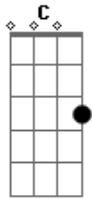

Mas para um bruto insistente

Bb **A**
 É difícil me impedir de amar

Gm **C**
 Mas me diz, a senhora nunca amou alguém assim?
Bb

Olho no olho, quero ver mentir pra mim

F
C
 Dona, esquece tudo e olha para a sua filha

Veja o sorriso dela como brilha **Bb**

E saiba que o motivo sou eu **F C7**

F
C
 Dona, sei que não sou o moço que a senhora sempre quis **Bb**

Mas só eu tenho o dom de fazer ela feliz

A
 Se ainda não percebeu, desculpe dona

Mas não tenho culpa se ela me escolheu **Dm**

Acordes

© ukulele-chords.com

© ukulele-chords.com

© ukulele-chords.com

© ukulele-chords.com

© ukulele-chords.com

© ukulele-chords.com