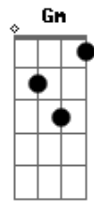

Mas para um bruto insistente

A Bb
 É difícil me impedir de amar

Gm C
 Mas me diz, a senhora nunca amou alguém assim?
 Bb A

Olho no olho, quero ver mentir pra mim

F C
 Dona, esquece tudo e olha para a sua filha

Bb
 Veja o sorriso dela como brilha

F C7
 E saiba que o motivo sou eu

F C
 Dona, sei que não sou o moço que a senhora sempre quis
 Bb
 Mas só eu tenho o dom de fazer ela feliz

A
 Se ainda não percebeu, desculpe dona

Dm
 Mas não tenho culpa se ela me escolheu

Acordes

© ukulele-chords.com

© ukulele-chords.com

© ukulele-chords.com

© ukulele-chords.com

© ukulele-chords.com

© ukulele-chords.com