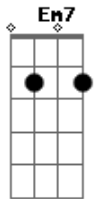

© ukulele-chords.com