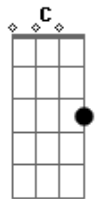

© ukulele-chords.com