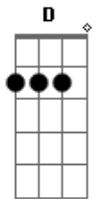

© ukulele-chords.com