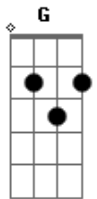

Carpe - Onde Você Está

Tom: A

(com acordes na forma de
Capostrate na 2ª casa
Intro: G D Em7 C

G D Em7
Hoje eu acordei pensando em você
C G
E em tudo que eu queria lhe dizer
D C
Onde você está?

G D Em7
Não consigo parar de pensar em você
C G
Eu não quero te perder
D C
Onde você está?

Refrão:
Em7 D C
Onde você está?
Em7 D C
Onde você está?
Em7 D C
Onde você está?

G)

G D Em7
Você disse pra mim que iria ligar
C G
Na semana que está pra acabar
D C
Quando você chegar

G D Em7
Lembre que você tem que me avisar
C G
Me ligue pra eu ir te buscar
D C
Quando você chegar

Em7 D C
Quando você chegar
Em7 D C
Quando você chegar
Em7 D C
Quando você chegar

Refrão:
Em7 D C
Onde você está?
Em7 D C
Onde você está?
Em7 D C
Onde você está?

Acordes

© ukulele-chords.com

© ukulele-chords.com