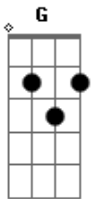

Carpe - Onde Você Está

Tom: A

(com acordes na forma de
Capostrate na 2ª casa
Intro: G D Em7 C

G D Em7
Hoje eu acordei pensando em você
C G
E em tudo que eu queria lhe dizer
D C
Onde você está?

G D Em7
Não consigo parar de pensar em você
C G
Eu não quero te perder
D C
Onde você está?

Refrão:
Em7 D C
Onde você está?
Em7 D C
Onde você está?
Em7 D C
Onde você está?

G)

G D Em7
Você disse pra mim que iria ligar
C G
Na semana que está pra acabar
D C
Quando você chegar

G D Em7
Lembre que você tem que me avisar
C G
Me ligue pra eu ir te buscar
D C
Quando você chegar

Em7 D C
Quando você chegar
Em7 D C
Quando você chegar
Em7 D C
Quando você chegar

Refrão:
Em7 D C
Onde você está?
Em7 D C
Onde você está?
Em7 D C
Onde você está?

Acordes

© ukulele-chords.com

© ukulele-chords.com