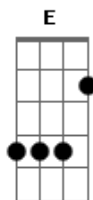

© ukulele-chords.com