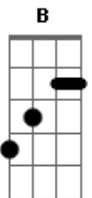

© ukulele-chords.com