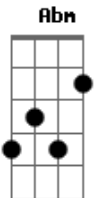

© ukulele-chords.com