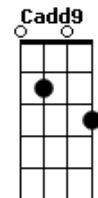

© ukulele-chords.com

Cadd9
E eu vou me empolgando
Cantando ?Onde Você Está?
Em
Observando sentado
D
A chuva cessando
Cadd9
Ouvindo o barulho do pingo
No meu teto solar
B C Dm7
E sigo viajando sem parar
B C Dm7
Sem saber onde eu quero chegar
B C Dm7
A vida vai mostrar meu caminho sem direção
B C B C
E vou segui-lo por intuição
C
Intuição