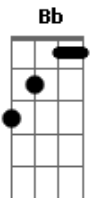

© ukulele-chords.com