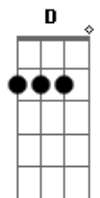

© ukulele-chords.com