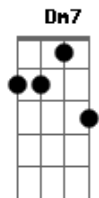

© ukulele-chords.com