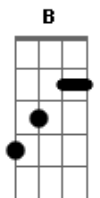

© ukulele-chords.com