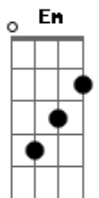

© ukulele-chords.com