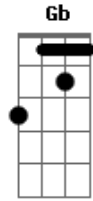

© ukulele-chords.com