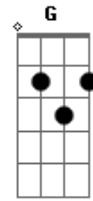

© ukulele-chords.com