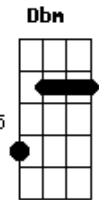

ukulele-chords.com