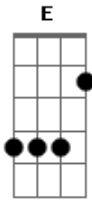

© ukulele-chords.com