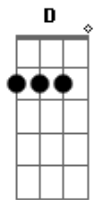

© ukulele-chords.com