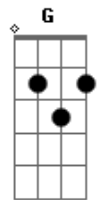

© ukulele-chords.com