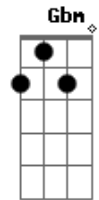

Carpe - Com Você Ao Lado Meu

Tom: B

(com acordes na forma de Capotraste na 2ª casa A)

Meu caminho se cruzou ao teu

Dois destinos, um lugar.

Sem entender o que aconteceu

Eu só pude imaginar

No seu corpo bem colado ao meu

No brilho do seu olhar

No teu lábio que me entorpeceu

Sempre quis te encontrar

Então Eu pude decidir

Que com você, pra sempre, quero estar }estribilho

E no dia em que Eu quis te fazer feliz

Tu me fez chorar

Mas...

A vida quem te trouxe a mim

E aos poucos pude enxergar

Que toda vez que Eu estou longe de ti } Refrão

Sonho estar em algum lugar

Com você ao lado meu

Dias te querem longe de mim

Noites querem nos juntar

Nossa história não acaba assim

Tenho muito a te contar

Mas de nós dois não vou desistir

Não importar o que vou enfrentar }estribilho

Eu quero você só pra mim

Vou te conquistar

A vida quem te trouxe a mim

E aos poucos pude enxergar

Que toda vez que Eu estou longe de ti } Refrão

Sonho estar em algum lugar

Com você ao lado meu

Acordes

© ukulele-chords.com

© ukulele-chords.com

© ukulele-chords.com

© ukulele-chords.com

© ukulele-chords.com

© ukulele-chords.com

© ukulele-chords.com

© ukulele-chords.com

ukulele-chords.com