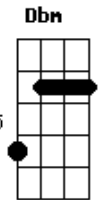

ukulele-chords.com