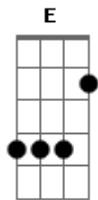

© ukulele-chords.com

© ukulele-chords.com