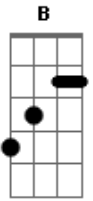

Carpe - Com Você Ao Lado Meu

Tom: B

(com acordes na forma de Capotraste na 2ª casa A)

Meu caminho se cruzou ao teu

Dois destinos, um lugar.

Sem entender o que aconteceu

Eu só pude imaginar

No seu corpo bem colado ao meu

No brilho do seu olhar

No teu lábio que me entorpeceu

Sempre quis te encontrar

Então Eu pude decidir

Que com você, pra sempre, quero estar }estribilho

E no dia em que Eu quis te fazer feliz

Tu me fez chorar

Mas...

A vida quem te trouxe a mim

E aos poucos pude enxergar

Que toda vez que Eu estou longe de ti } Refrão

Sonho estar em algum lugar

Com você ao lado meu

riff

Com você ao lado meu

riff

Com você ao lado meu

riff

Com você ao lado meu

riff

Com você ao lado meu

riff

Com você ao lado meu

riff

Com você ao lado meu

riff

Com você ao lado meu

riff

Com você ao lado meu

riff

Com você ao lado meu

riff

Com você ao lado meu

riff

Com você ao lado meu

riff

Com você ao lado meu

riff

Com você ao lado meu

riff

Com você ao lado meu

riff

Com você ao lado meu

riff

Com você ao lado meu

riff

Com você ao lado meu

riff

Com você ao lado meu

riff

Com você ao lado meu

riff

Com você ao lado meu

riff

Com você ao lado meu

riff

Acordes

© ukulele-chords.com