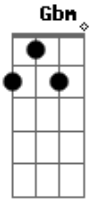

© ukulele-chords.com