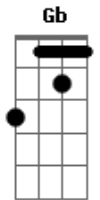

© ukulele-chords.com