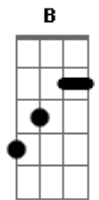

Carpe - Com Você Ao Lado Meu

Tom: B

(com acordes na forma de Capotraste na 2ª casa A)

Meu caminho se cruzou ao teu

Dois destinos, um lugar.

Sem entender o que aconteceu

Eu só pude imaginar

No seu corpo bem colado ao meu

No brilho do seu olhar

No teu lábio que me entorpeceu

Sempre quis te encontrar

Então Eu pude decidir

Que com você, pra sempre, quero estar }estribilho

E no dia em que Eu quis te fazer feliz

Tu me fez chorar

Mas...

A vida quem te trouxe a mim

E aos poucos pude enxergar

Que toda vez que Eu estou longe de ti } Refrão

Sonho estar em algum lugar

Com você ao lado meu

Dias te querem longe de mim

Noites querem nos juntar

Nossa história não acaba assim

Tenho muito a te contar

Mas de nós dois não vou desistir

Não importar o que vou enfrentar }estribilho

Eu quero você só pra mim

Vou te conquistar

A vida quem te trouxe a mim

E aos poucos pude enxergar

Que toda vez que Eu estou longe de ti } Refrão

Sonho estar em algum lugar

Com você ao lado meu

Acordes

© ukulele-chords.com