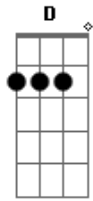

© ukulele-chords.com