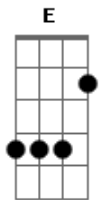

© ukulele-chords.com