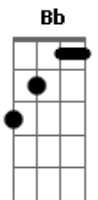

© ukulele-chords.com