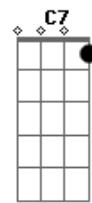

(Bm F Gbm)
D7
Sua camisa já virou
C7
Meu uniforme oficial
Gbm
Me diz se você tá em dólar
Gbm
Porque não parece real
Bm F
Se for um sonho eu não quero acordar
Gbm
Fico horas vendo netflix
Gbm
Já botei a cerveja pra gelar
Bm F
O nosso encontro é tão singular
Gbm
Você é minha pessoa favorita
Gbm
É nossa história que eu quero contar

(Bm F Gbm)

Gbm
É nossa história que eu quero contar

Acordes

© ukulele-chords.com

© ukulele-chords.com

© ukulele-chords.com

© ukulele-chords.com

© ukulele-chords.com