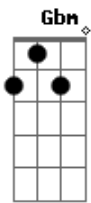

(Bm F Gbm)
D7
Sua camisa já virou
C7
Meu uniforme oficial
Gbm
Me diz se você tá em dólar
Gbm
Porque não parece real
Bm F
Se for um sonho eu não quero acordar
Gbm
Fico horas vendo netflix
Gbm
Já botei a cerveja pra gelar
Bm F
O nosso encontro é tão singular
Gbm
Você é minha pessoa favorita
Gbm
É nossa história que eu quero contar

(Bm F Gbm)

Gbm
É nossa história que eu quero contar

Acordes

© ukulele-chords.com

© ukulele-chords.com

© ukulele-chords.com

© ukulele-chords.com

© ukulele-chords.com