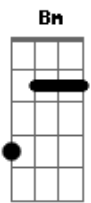

© ukulele-chords.com