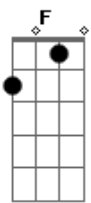

(Bm F Gbm)
D7
Sua camisa já virou
C7
Meu uniforme oficial
Gbm
Me diz se você tá em dólar
Gbm
Porque não parece real
Bm F
Se for um sonho eu não quero acordar
Gbm
Fico horas vendo netflix
Gbm
Já botei a cerveja pra gelar
Bm F
O nosso encontro é tão singular
Gbm
Você é minha pessoa favorita
Gbm
É nossa história que eu quero contar

(Bm F Gbm)

Gbm
É nossa história que eu quero contar

Acordes

© ukulele-chords.com

© ukulele-chords.com

© ukulele-chords.com

© ukulele-chords.com

© ukulele-chords.com