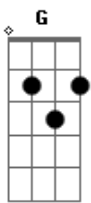

Os mistérios sobre a terra, a água e o ar
Bm
As nossas brigas que nunca fazem sentido,
F
O jeito de pedir desculpa no ouvido
Gbm
Fofocar sobre a vida dos amigos
Gbm
E num rodízio a gente dá prejuízo
D7 Db7
O foda é que a camisa é do tamanho ideal
Gbm
Me diz se você tá em dólar porque não parece real...
Bm F
Se for um sonho eu não quero acordar
Gbm
Fico horas vendo netflix
Gbm
Já botei a cerveja pra gelar
Bm F
O nosso encontro é tão singular
Gbm
Você é minha pessoa favorita
Gbm
É nossa história que eu quero contar

(Bm F Gbm)
D7
Sua camisa já virou
C7
Meu uniforme oficial
Gbm
Me diz se você tá em dólar
Gbm
Porque não parece real
Bm F
Se for um sonho eu não quero acordar
Gbm
Fico horas vendo netflix
Gbm
Já botei a cerveja pra gelar
Bm F
O nosso encontro é tão singular
Gbm
Você é minha pessoa favorita
Gbm
É nossa história que eu quero contar

(Bm F Gbm)

Gbm
É nossa história que eu quero contar

Acordes

© ukulele-chords.com