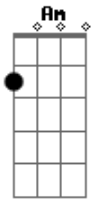

Carolina Escardoveli - Próxima Estação

Tom: G
Intro: G

G D
Nessa vida o que sigo
C D
E a lição que eu aprendi
G D C D
Vou usá la pra ser feliz

G D
Todo dia pela frente
C
seguirei a emoção sempre
D
é tanta gente
G D C D
Procurando um grande amor

(G D Am C)

G D
Nessa vida o que sigo
C D
E a lição que eu aprendi

Acordes

© ukulele-chords.com

© ukulele-chords.com

© ukulele-chords.com

© ukulele-chords.com