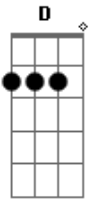

Carolina Escardoveli - Próxima Estação

Tom: G
Intro: G

G D
Nessa vida o que sigo
C D
E a lição que eu aprendi
G D C D
Vou usá la pra ser feliz

G D
Todo dia pela frente
C
seguirei a emoção sempre
D
é tanta gente
G D C D
Procurando um grande amor

G D
Eu sei faltou você
Am C
No meu coração

G D
Eu sei restou o destino
Am C
Fazer a ligação
G
Sinto muito
D
Mas procurei
Am C
E nao te encontrei
G
Quem sabe em
D
Outra vida ou numa
Am C
Próxima estação

(G D Am C)

G D
Nessa vida o que sigo
C D
E a lição que eu aprendi

Acordes

© ukulele-chords.com

© ukulele-chords.com

© ukulele-chords.com

© ukulele-chords.com