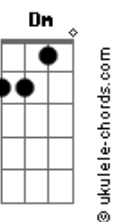

Tem cuidado, ó Carolina
Que o lagarto dá o rabo
Tu até te vêes rainha
Queima-te o patriarcado
Tem cuidado, ó Carolina
Quem tem sonhos tem pecados
Ser menina é tua sina
Ser mulher é teu legado

Cuidado com a Carolina
Que vem de punho cerrado
Cuidado com a Carolina
Que vem de punho cerrado
A saia da Carolina
Ardeu no meio do mato
A história da Carolina
É que ela agora veste fato

Sou Maria Carolina, Deslandes pra vocês
Nasci de um amor antigo do Kiko e da Inês
Tu querias julgar com riso toda a minha insensatez
É por ter crias comigo, e agora conto com três

Am Bb Am7 Bm E7
A saia da Carolina nunca aqui teve um cabide
E eu ando bem calçada vai perguntar ao David
Debaixo do meu hoodie não gosto de dar nas vistas
Cancela as minhas entrevistas

Am E7
Eu tenho sardas espalhadas como grãos de areia
Pedem-me uma canção eu tenho uma mão cheia
Avisa o lagarto que o esmago com o pé
Não há tempo pra rastejos em terra de jacaré
Não há tempo pra bocejos quando o dia me chama
Eu vivo de fé, há quem viva de fama
A saia não é de ninguém
Carolina, oioai
Carolina oai, meu bem

[Refrão]

E7 A E7 A E7 A
Cuidado com a Carolina
Que vem de punho cerrado
Cuidado com a Carolina
Que vem de punho cerrado
A saia da Carolina
Ardeu no meio do mato
A história da Carolina
É que ela agora veste fato

E A E7 A E7 A
Sim Carolina, oioai
Sim Carolina, oai, meu bem
Sim Carolina, oioai
Sim Carolina, oai, meu bem
Sim Carolina, oioai
Sim Carolina, oai, meu bem
Sim Carolina, oioai
Sim Carolina, oai, meu bem

Acordes