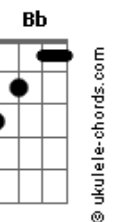

Tem cuidado, ó Carolina
Que o lagarto dá o rabo
Tu até te vêes rainha
Queima-te o patriarcado
Tem cuidado, ó Carolina
Quem tem sonhos tem pecados
Ser menina é tua sina
Ser mulher é teu legado

Cuidado com a Carolina
Que vem de punho cerrado
Cuidado com a Carolina
Que vem de punho cerrado
A saia da Carolina
Ardeu no meio do mato
A história da Carolina
É que ela agora veste fato

Sou Maria Carolina, Deslandes pra vocês
Nasci de um amor antigo do Kiko e da Inês
Tu querias julgar com riso toda a minha insensatez
É por ter crias comigo, e agora conto com três

Am Bb Am7 Bm E7
A saia da Carolina nunca aqui teve um cabide
E eu ando bem calçada vai perguntar ao David
Debaixo do meu hoodie não gosto de dar nas vistas
Cancela as minhas entrevistas

Am E7
Eu tenho sardas espalhadas como grãos de areia
Pedem-me uma canção eu tenho uma mão cheia
Avisa o lagarto que o esmago com o pé
Não há tempo pra rastejos em terra de jacaré
Não há tempo pra bocejos quando o dia me chama
Eu vivo de fé, há quem viva de fama
A saia não é de ninguém
Carolina, oioai
Carolina oai, meu bem

[Refrão]

E7 A E7 A E7 A
Cuidado com a Carolina
Que vem de punho cerrado
Cuidado com a Carolina
Que vem de punho cerrado
A saia da Carolina
Ardeu no meio do mato
A história da Carolina
É que ela agora veste fato

E A E7 A E7 A
Sim Carolina, oioai
Sim Carolina, oai, meu bem
Sim Carolina, oioai
Sim Carolina, oai, meu bem
Sim Carolina, oioai
Sim Carolina, oai, meu bem
Sim Carolina, oioai
Sim Carolina, oai, meu bem

Acordes