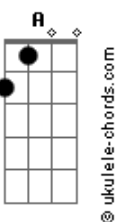

Tem cuidado, ó Carolina
Que o lagarto dá o rabo
Tu até te vêes rainha
Queima-te o patriarcado
Tem cuidado, ó Carolina
Quem tem sonhos tem pecados
Ser menina é tua sina
Ser mulher é teu legado

Cuidado com a Carolina
Que vem de punho cerrado
Cuidado com a Carolina
Que vem de punho cerrado
A saia da Carolina
Ardeu no meio do mato
A história da Carolina
É que ela agora veste fato

Sou Maria Carolina, Deslandes pra vocês
Nasci de um amor antigo do Kiko e da Inês
Tu querias julgar com riso toda a minha insensatez
É por ter crias comigo, e agora conto com três

Am Bb Am7 Bm E7
A saia da Carolina nunca aqui teve um cabide
E eu ando bem calçada vai perguntar ao David
Debaixo do meu hoodie não gosto de dar nas vistas
Cancela as minhas entrevistas

Am E7
Eu tenho sardas espalhadas como grãos de areia
Pedem-me uma canção eu tenho uma mão cheia
Avisa o lagarto que o esmago com o pé
Não há tempo pra rastejos em terra de jacaré
Não há tempo pra bocejos quando o dia me chama
Eu vivo de fé, há quem viva de fama
A saia não é de ninguém
Carolina, oioai
Carolina oai, meu bem

[Refrão]

E7 A E7 A E7 A
Cuidado com a Carolina
Que vem de punho cerrado
Cuidado com a Carolina
Que vem de punho cerrado
A saia da Carolina
Ardeu no meio do mato
A história da Carolina
É que ela agora veste fato

E A E7 A E7 A
Sim Carolina, oioai
Sim Carolina, oai, meu bem
Sim Carolina, oioai
Sim Carolina, oai, meu bem
Sim Carolina, oioai
Sim Carolina, oai, meu bem
Sim Carolina, oioai
Sim Carolina, oai, meu bem

Acordes