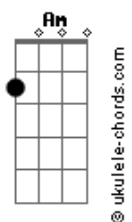

Tem cuidado, ó Carolina
Que o lagarto dá o rabo
Tu até te vêes rainha
Queima-te o patriarcado
Tem cuidado, ó Carolina
Quem tem sonhos tem pecados
Ser menina é tua sina
Ser mulher é teu legado

Cuidado com a Carolina
Que vem de punho cerrado
Cuidado com a Carolina
Que vem de punho cerrado
A saia da Carolina
Ardeu no meio do mato
A história da Carolina
É que ela agora veste fato

Sou Maria Carolina, Deslandes pra vocês
Nasci de um amor antigo do Kiko e da Inês
Tu querias julgar com riso toda a minha insensatez
É por ter crias comigo, e agora conto com três

Am Bb Am7 Bm E7
A saia da Carolina nunca aqui teve um cabide
E eu ando bem calçada vai perguntar ao David
Debaixo do meu hoodie não gosto de dar nas vistas
Cancela as minhas entrevistas

Am E7
Eu tenho sardas espalhadas como grãos de areia
Pedem-me uma canção eu tenho uma mão cheia
Avisa o lagarto que o esmago com o pé
Não há tempo pra rastejos em terra de jacaré
Não há tempo pra bocejos quando o dia me chama
Eu vivo de fé, há quem viva de fama
A saia não é de ninguém
Carolina, oioai
Carolina oai, meu bem

[Refrão]

E7 A E7 A E7 A
Cuidado com a Carolina
Que vem de punho cerrado
Cuidado com a Carolina
Que vem de punho cerrado
A saia da Carolina
Ardeu no meio do mato
A história da Carolina
É que ela agora veste fato

E A E7 A E7 A
Sim Carolina, oioai
Sim Carolina, oai, meu bem
Sim Carolina, oioai
Sim Carolina, oai, meu bem
Sim Carolina, oioai
Sim Carolina, oai, meu bem
Sim Carolina, oioai
Sim Carolina, oai, meu bem

Acordes