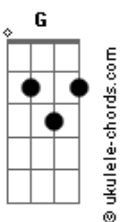

Tem cuidado, ó Carolina
Que o lagarto dá o rabo
Tu até te vêes rainha
Queima-te o patriarcado
Tem cuidado, ó Carolina
Quem tem sonhos tem pecados
Ser menina é tua sina
Ser mulher é teu legado

Cuidado com a Carolina
Que vem de punho cerrado
Cuidado com a Carolina
Que vem de punho cerrado
A saia da Carolina
Ardeu no meio do mato
A história da Carolina
É que ela agora veste fato

Sou Maria Carolina, Deslandes pra vocês
Nasci de um amor antigo do Kiko e da Inês
Tu querias julgar com riso toda a minha insensatez
É por ter crias comigo, e agora conto com três

Am Bb Am7 Bm E7
A saia da Carolina nunca aqui teve um cabide
E eu ando bem calçada vai perguntar ao David
Debaixo do meu hoodie não gosto de dar nas vistas
Cancela as minhas entrevistas

Am E7
Eu tenho sardas espalhadas como grãos de areia
Pedem-me uma canção eu tenho uma mão cheia
Avisa o lagarto que o esmago com o pé
Não há tempo pra rastejos em terra de jacaré
Não há tempo pra bocejos quando o dia me chama
Eu vivo de fé, há quem viva de fama
A saia não é de ninguém
Carolina, oioai
Carolina oai, meu bem

[Refrão]

E7 A E7 A E7 A
Cuidado com a Carolina
Que vem de punho cerrado
Cuidado com a Carolina
Que vem de punho cerrado
A saia da Carolina
Ardeu no meio do mato
A história da Carolina
É que ela agora veste fato

E A E7 A E7 A
Sim Carolina, oioai
Sim Carolina, oai, meu bem
Sim Carolina, oioai
Sim Carolina, oai, meu bem
Sim Carolina, oioai
Sim Carolina, oai, meu bem
Sim Carolina, oioai
Sim Carolina, oai, meu bem

Acordes