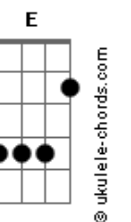

Tem cuidado, ó Carolina
Que o lagarto dá o rabo
Tu até te vêes rainha
Queima-te o patriarcado
Tem cuidado, ó Carolina
Quem tem sonhos tem pecados
Ser menina é tua sina
Ser mulher é teu legado

Cuidado com a Carolina
Que vem de punho cerrado
Cuidado com a Carolina
Que vem de punho cerrado
A saia da Carolina
Ardeu no meio do mato
A história da Carolina
É que ela agora veste fato

Sou Maria Carolina, Deslandes pra vocês
Nasci de um amor antigo do Kiko e da Inês
Tu querias julgar com riso toda a minha insensatez
É por ter crias comigo, e agora conto com três

Am Bb Am7 Bm E7
A saia da Carolina nunca aqui teve um cabide
E eu ando bem calçada vai perguntar ao David
Debaixo do meu hoodie não gosto de dar nas vistas
Cancela as minhas entrevistas

Am E7
Eu tenho sardas espalhadas como grãos de areia
Pedem-me uma canção eu tenho uma mão cheia
Avisa o lagarto que o esmago com o pé
Não há tempo pra rastejos em terra de jacaré
Não há tempo pra bocejos quando o dia me chama
Eu vivo de fé, há quem viva de fama
A saia não é de ninguém
Carolina, oioai
Carolina oai, meu bem

[Refrão]

E7 A E7 A E7 A
Cuidado com a Carolina
Que vem de punho cerrado
Cuidado com a Carolina
Que vem de punho cerrado
A saia da Carolina
Ardeu no meio do mato
A história da Carolina
É que ela agora veste fato

E A E7 A E7 A
Sim Carolina, oioai
Sim Carolina, oai, meu bem
Sim Carolina, oioai
Sim Carolina, oai, meu bem
Sim Carolina, oioai
Sim Carolina, oai, meu bem
Sim Carolina, oioai
Sim Carolina, oai, meu bem

Acordes