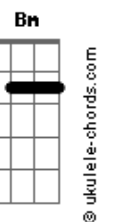

Tem cuidado, ó Carolina
Que o lagarto dá o rabo
Tu até te vêes rainha
Queima-te o patriarcado
Tem cuidado, ó Carolina
Quem tem sonhos tem pecados
Ser menina é tua sina
Ser mulher é teu legado

Cuidado com a Carolina
Que vem de punho cerrado
Cuidado com a Carolina
Que vem de punho cerrado
A saia da Carolina
Ardeu no meio do mato
A história da Carolina
É que ela agora veste fato

Sou Maria Carolina, Deslandes pra vocês
Nasci de um amor antigo do Kiko e da Inês
Tu querias julgar com riso toda a minha insensatez
É por ter crias comigo, e agora conto com três

Am Bb Am7 Bm E7
A saia da Carolina nunca aqui teve um cabide
E eu ando bem calçada vai perguntar ao David
Debaixo do meu hoodie não gosto de dar nas vistas
Cancela as minhas entrevistas

Am E7
Eu tenho sardas espalhadas como grãos de areia
Pedem-me uma canção eu tenho uma mão cheia
Avisa o lagarto que o esmago com o pé
Não há tempo pra rastejos em terra de jacaré
Não há tempo pra bocejos quando o dia me chama
Eu vivo de fé, há quem viva de fama
A saia não é de ninguém
Carolina, oioai
Carolina oai, meu bem

[Refrão]

E7 A E7 A E7 A
Cuidado com a Carolina
Que vem de punho cerrado
Cuidado com a Carolina
Que vem de punho cerrado
A saia da Carolina
Ardeu no meio do mato
A história da Carolina
É que ela agora veste fato

E A E7 A E7 A
Sim Carolina, oioai
Sim Carolina, oai, meu bem
Sim Carolina, oioai
Sim Carolina, oai, meu bem
Sim Carolina, oioai
Sim Carolina, oai, meu bem
Sim Carolina, oioai
Sim Carolina, oai, meu bem

Acordes