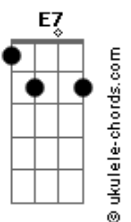

Tem cuidado, ó Carolina
Que o lagarto dá o rabo
Tu até te vêes rainha
Queima-te o patriarcado
Tem cuidado, ó Carolina
Quem tem sonhos tem pecados
Ser menina é tua sina
Ser mulher é teu legado

Cuidado com a Carolina
Que vem de punho cerrado
Cuidado com a Carolina
Que vem de punho cerrado
A saia da Carolina
Ardeu no meio do mato
A história da Carolina
É que ela agora veste fato

Sou Maria Carolina, Deslandes pra vocês
Nasci de um amor antigo do Kiko e da Inês
Tu querias julgar com riso toda a minha insensatez
É por ter crias comigo, e agora conto com três

Am Bb Am7 Bm E7
A saia da Carolina nunca aqui teve um cabide
E eu ando bem calçada vai perguntar ao David
Debaixo do meu hoodie não gosto de dar nas vistas
Cancela as minhas entrevistas

Am E7
Eu tenho sardas espalhadas como grãos de areia
Pedem-me uma canção eu tenho uma mão cheia
Avisa o lagarto que o esmago com o pé
Não há tempo pra rastejos em terra de jacaré
Não há tempo pra bocejos quando o dia me chama
Eu vivo de fé, há quem viva de fama
A saia não é de ninguém
Carolina, oioai
Carolina oai, meu bem

[Refrão]

E7 A E7 A E7 A
Cuidado com a Carolina
Que vem de punho cerrado
Cuidado com a Carolina
Que vem de punho cerrado
A saia da Carolina
Ardeu no meio do mato
A história da Carolina
É que ela agora veste fato

E A E7 A E7 A
Sim Carolina, oioai
Sim Carolina, oai, meu bem
Sim Carolina, oioai
Sim Carolina, oai, meu bem
Sim Carolina, oioai
Sim Carolina, oai, meu bem
Sim Carolina, oioai
Sim Carolina, oai, meu bem

Acordes