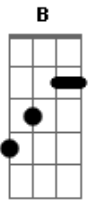

© ukulele-chords.com