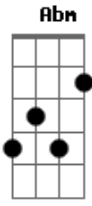

© ukulele-chords.com