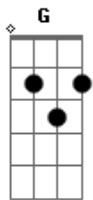

Carol Tostes - Fuso Horário

tom:

G

G

C

Ela parte, ela vai pro outro lado do mundo só pra o encontrar

Ele espera, ele olha através da janela onde é que ela está?

Corações apertados, saudade estalando será que amor?

Chocolates e flores esperam gentis a chegada da outra metade

uma nuvem de sonho começa a cobrir romantizar a cidade

Tempo curto e eterno, os dois lado a lado falando de amor

[Refrão]

Só amor pra fazer valer a pena assim

É o amor que mantém sua presença aqui

Nos momentos difíceis te trago à memória pois quero pensar

Nos instantes felizes que tenho a seu lado

Ele liga ele conta todos os detalhes da vida ali da vida lá

Ela espera ansiosa o momento do dia pra então lhe falar

Fuso horário, distância

Qual é a importância perto de um tão grande amor

Acordes

© ukulele-chords.com