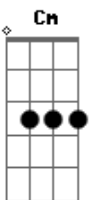

© ukulele-chords.com