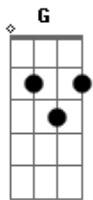

Carol Tostes - Fuso Horário

tom:

G

G

C

Ela parte, ela vai pro outro lado do mundo só pra o encontrar

Ele espera, ele olha através da janela onde é que ela está?

Am Bm C Cm
Corações apertados, saudade estalando será que amor?

Em C
É o amor que mantém sua presença aqui

Am Bm C D
Nos momentos difíceis te trago à memória pois quero pensar

Am Bm Cm
Nos instantes felizes que tenho a seu lado

G C
Ele liga ele conta todos os detalhes da vida ali da vida lá

G C
Ela espera ansiosa o momento do dia pra então lhe falar

Am Bm
Fuso horário, distância

C Cm
Qual é a importância perto de um tão grande amor

Acordes

© ukulele-chords.com

© ukulele-chords.com

© ukulele-chords.com