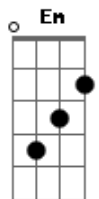

© ukulele-chords.com