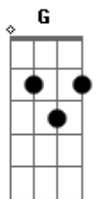

© ukulele-chords.com