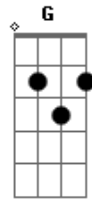

# Carol Pita - Chocolate

tom:

Intro: C Am D D7

G Em Am D  
Se um beijo eu pedir  
G Em Am D  
Será que eu vou ganhar?  
Am D  
Vai, um só  
Am D  
Só de raspão  
C Am D D7  
E depois vamos casar

G Em Am D  
Mas se amanhã você e eu  
G Em Am D  
Ou nunca mais nós dois talvez  
Am D  
Bom, sei lá  
Am D  
Vou devagar

## Acordes

© ukulele-chords.com

© ukulele-chords.com

© ukulele-chords.com

© ukulele-chords.com

© ukulele-chords.com

© ukulele-chords.com

C Am D D7  
Não tô bem, vou desmaiar

G Em Am D  
Juro, eu não sou doída assim  
G Em Am D  
Só um beijinho, vai por mim  
Am D Am D  
Sem papel, presente, anel  
C Am  
Chocolate... (ai, isso sim)

G Em Am D  
Chocolate eu quero, é bom  
G Em Am D  
Kopenhagen de montão  
Am D Am D  
Toblerone e Baton  
C Am D D7  
Traz Nutella e bombom  
G  
Bombom