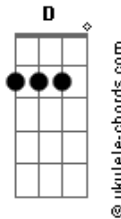

Carol Pita - Chocolate

tom:

Intro: C Am D D7

G Em Am D
 Se um beijo eu pedir
 G Em Am D
 Será que eu vou ganhar?
 Am D
 Vai, um só
 Am D
 Só de raspão
 C Am D D7
 E depois vamos casar

G Em Am D
 Mas se amanhã você e eu
 G Em Am D
 Ou nunca mais nós dois talvez
 Am D
 Bom, sei lá
 Am D
 Vou devagar

Acordes

C Am D D7
 Não tô bem, vou desmaiar
 G Em Am D
 Juro, eu não sou doída assim
 G Em Am D
 Só um beijinho, vai por mim
 Am D Am D
 Sem papel, presente, anel
 C Am
 Chocolate... (ai, isso sim)
 G Em Am D
 Chocolate eu quero, é bom
 G Em Am D
 Kopenhagen de montão
 Am D Am D
 Toblerone e Baton
 C Am D D7
 Traz Nutella e bombom
 G
 Bombom