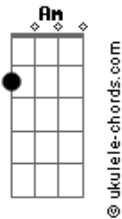

Carol Pita - Chocolate

tom:

Intro: C Am D D7

G Em Am D
Se um beijo eu pedir
G Em Am D
Será que eu vou ganhar?
Am D
Vai, um só
Am D
Só de raspão
C Am D D7
E depois vamos casar

G Em Am D
Mas se amanhã você e eu
G Em Am D
Ou nunca mais nós dois talvez
Am D
Bom, sei lá
Am D
Vou devagar

Acordes

C Am D D7
Não tô bem, vou desmaiar
G Em Am D
Juro, eu não sou doída assim
G Em Am D
Só um beijinho, vai por mim
Am D Am D
Sem papel, presente, anel
C Am
Chocolate... (ai, isso sim)
G Em Am D
Chocolate eu quero, é bom
G Em Am D
Kopenhagen de montão
Am D Am D
Toblerone e Baton
C Am D D7
Traz Nutella e bombom
G
Bombom