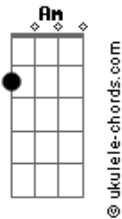

Carol Pita - Chocolate

tom:

Intro: C Am D D7

G Em Am D
 Se um beijo eu pedir
 G Em Am D
 Será que eu vou ganhar?
 Am D
 Vai, um só
 Am D
 Só de raspão
 C Am D D7
 E depois vamos casar

G Em Am D
 Mas se amanhã você e eu
 G Em Am D
 Ou nunca mais nós dois talvez
 Am D
 Bom, sei lá
 Am D
 Vou devagar

Acordes

C Am D D7
 Não tô bem, vou desmaiar
 G Em Am D
 Juro, eu não sou doída assim
 G Em Am D
 Só um beijinho, vai por mim
 Am D Am D
 Sem papel, presente, anel
 C Am
 Chocolate... (ai, isso sim)
 G Em Am D
 Chocolate eu quero, é bom
 G Em Am D
 Kopenhagen de montão
 Am D Am D
 Toblerone e Baton
 C Am D D7
 Traz Nutella e bombom
 G
 Bombom