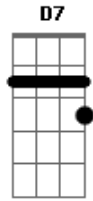

# Carol Pita - Chocolate

tom:

Intro: C Am D D7

G Em Am D  
Se um beijo eu pedir  
G Em Am D  
Será que eu vou ganhar?  
Am D  
Vai, um só  
Am D  
Só de raspão  
C Am D D7  
E depois vamos casar

G Em Am D  
Mas se amanhã você e eu  
G Em Am D  
Ou nunca mais nós dois talvez  
Am D  
Bom, sei lá  
Am D  
Vou devagar

## Acordes

© ukulele-chords.com

© ukulele-chords.com

© ukulele-chords.com

© ukulele-chords.com

© ukulele-chords.com

© ukulele-chords.com

C Am D D7  
Não tô bem, vou desmaiar

G Em Am D  
Juro, eu não sou doída assim  
G Em Am D  
Só um beijinho, vai por mim  
Am D Am D  
Sem papel, presente, anel  
C Am  
Chocolate... (ai, isso sim)

G Em Am D  
Chocolate eu quero, é bom  
G Em Am D  
Kopenhagen de montão  
Am D Am D  
Toblerone e Baton  
C Am D D7  
Traz Nutella e bombom  
G  
Bombom