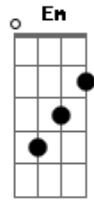

# Carol Pita - Chocolate

tom:

Intro: C Am D D7

G Em Am D  
Se um beijo eu pedir  
G Em Am D  
Será que eu vou ganhar?  
Am D  
Vai, um só  
Am D  
Só de raspão  
C Am D D7  
E depois vamos casar

G Em Am D  
Mas se amanhã você e eu  
G Em Am D  
Ou nunca mais nós dois talvez  
Am D  
Bom, sei lá  
Am D  
Vou devagar

## Acordes

© ukulele-chords.com

© ukulele-chords.com

© ukulele-chords.com

© ukulele-chords.com

© ukulele-chords.com

© ukulele-chords.com

C Am D D7  
Não tô bem, vou desmaiar

G Em Am D  
Juro, eu não sou doída assim  
G Em Am D  
Só um beijinho, vai por mim  
Am D Am D  
Sem papel, presente, anel  
C Am  
Chocolate... (ai, isso sim)

G Em Am D  
Chocolate eu quero, é bom  
G Em Am D  
Kopenhagen de montão  
Am D Am D  
Toblerone e Baton  
C Am D D7  
Traz Nutella e bombom  
G  
Bombom