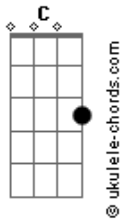

Carol Pita - Chocolate

tom:

Intro: C Am D D7

G Em Am D
 Se um beijo eu pedir
 G Em Am D
 Será que eu vou ganhar?
 Am D
 Vai, um só
 Am D
 Só de raspão
 C Am D D7
 E depois vamos casar

G Em Am D
 Mas se amanhã você e eu
 G Em Am D
 Ou nunca mais nós dois talvez
 Am D
 Bom, sei lá
 Am D
 Vou devagar

Acordes

C Am D D7
 Não tô bem, vou desmaiar
 G Em Am D
 Juro, eu não sou doída assim
 G Em Am D
 Só um beijinho, vai por mim
 Am D Am D
 Sem papel, presente, anel
 C Am
 Chocolate... (ai, isso sim)
 G Em Am D
 Chocolate eu quero, é bom
 G Em Am D
 Kopenhagen de montão
 Am D Am D
 Toblerone e Baton
 C Am D D7
 Traz Nutella e bombom
 G
 Bombom