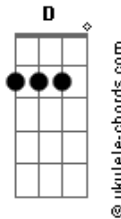

Carol Pita - Chocolate

tom:

Intro: C Am D D7

G Em Am D
Se um beijo eu pedir
G Em Am D
Será que eu vou ganhar?
Am D
Vai, um só
Am D
Só de raspão
C Am D D7
E depois vamos casar

G Em Am D
Mas se amanhã você e eu
G Em Am D
Ou nunca mais nós dois talvez
Am D
Bom, sei lá
Am D
Vou devagar

Acordes

C Am D D7
Não tô bem, vou desmaiar
G Em Am D
Juro, eu não sou doída assim
G Em Am D
Só um beijinho, vai por mim
Am D Am D
Sem papel, presente, anel
C Am
Chocolate... (ai, isso sim)
G Em Am D
Chocolate eu quero, é bom
G Em Am D
Kopenhagen de montão
Am D Am D
Toblerone e Baton
C Am D D7
Traz Nutella e bombom
G
Bombom