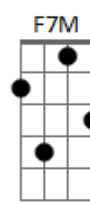

© ukulele-chords.com