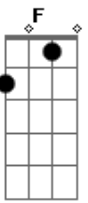

© ukulele-chords.com