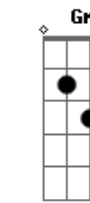

© ukulele-chords.com