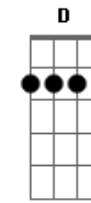

© ukulele-chords.com