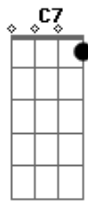

© ukulele-chords.com