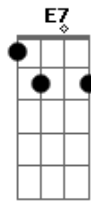

© ukulele-chords.com