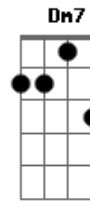

© ukulele-chords.com