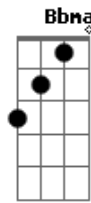

© ukulele-chords.com