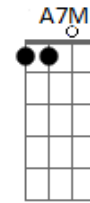

© ukulele-chords.com