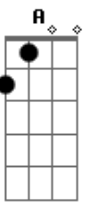

Carol Maia - Mundo de Espuma

tom:

Intro: Am Ab Gm F

Am Ab C7 F
Quis deitar mas não tinha cama
Não tinha chão

Am Ab C7 F
Escutar, mas não tinha ouvidos
Não tinha som

Am Ab
Quis virar a esquina mas a menina me disse que
C7 F
Não tinha rua, se não a minha

Am Ab C7
O porteiro me falou que o síndico tinha se mudado
F

Prum outro bairro
E7

Uma outra cidade

[Refrão]

F C7M
O que que eu vou fazer com meus olhos cegos?
Bb7M Dm7 C7M
Que que eu vou fazer com o batom apagado, mulher?

F C7M
Que que eu vou fazer com as horas desperdiçadas
Bb7M Dm7 C7M
E os meus discursos mal-criados?

(B D F Ab)

Ah

Am7
Como eu vivo
Gm7 C7 F7M
Num mundo de espuma
E7
De cataventos

Am Ab C7
Quis levantar mas não tinha dia
F
Não tinha sol
Am Ab C7

Acordes

© ukulele-chords.com