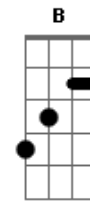

© ukulele-chords.com