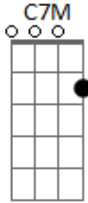

© ukulele-chords.com