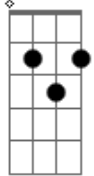

Carol Dytz - Ser

G tom:

[Primeira Parte]

Em7 G7M
Me diga, o que se passa aí dentro?
C7M
Queria ser de ferro
Em7 Dadd9
Pra nunca mais sentir essa dor

Em7 G7M
Sei lá, eu já fingi demais
C7M
Ser o que eu não sou
Em7 Dadd9
Para te agradar, me agradar, sei lá

[Pré-Refrão]

Em7 G7M
Quantas vezes me perdi de mim
C7M
Tive que inventar uma versão
Em7
Pra me encaixar
Dadd9
Nessa loucura toda

[Refrão]

Em7
Quero ter o superpoder
G7M
De me encontrar
C7M
De novo
Em7 Dadd9
Dentro de mim

Em7
Quero ter o superpoder
G7M
De me encontrar
C7M
De novo
Em7 Dadd9
Dentro de mim

(Em7 Dadd9 C7M)

Acordes

G7M

© ukulele-chords.com

C7M

© ukulele-chords.com

G

© ukulele-chords.com

Em7

© ukulele-chords.com

Dadd9

© ukulele-chords.com

(Em7 Dadd9 C7M)

[Primeira Parte]

Em7 G7M
Me diga, o que se passa aí dentro?
C7M
Queria ser de ferro
Em7 Dadd9
Pra nunca mais sentir essa dor