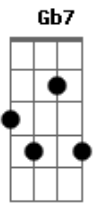

© ukelele-chords.com