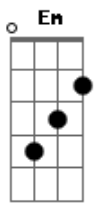

© ukelele-chords.com