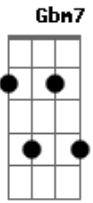

© ukulele-chords.com