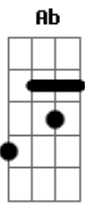

Carol Cunha - Coração Cheio de História

tom:

Ab

Ab Db
Não chore se eu disser que eu já vou embora
É que chegou a hora de me despedir
Ab Db
Levo o violão e dentro da sacola
Um coração cheio de histórias tudo que vivi
Ab7 Db
Tempo passando eu sinto saudade
Sinto vontade de um grande amor
Ab Db
Devagarinho essa dor maltrata

Parece vinho esperando o seu tempo

Db Eb Ab
Pra sentir sabor
Ebm7 D7 Db
E quando eu digo que eu amo
Ab
Eu só não sei de quem esse amor
Db
E os meus passos seguem firmes na estrada
Eb7
E na estrada já não sou mais eu
Db Eb Ab Ebm7
Já nem sei quem sou
D7 Db
E quando eu penso em seguir adiante
Eb7 Ab
Respiro fundo porque sei que é forte o que eu vivi aqui

Acordes