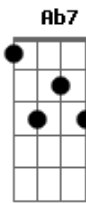

© ukulele-chords.com