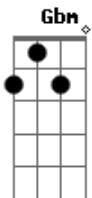

© ukulele-chords.com