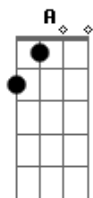

Carol Cunha - Bicletinha Chamou

Tom: A

^A
Bicicletinha...!

^D
Paixão Antiga

^{Dbm}
Amor que não envelhece

^{Gbm} ^{Bm} ^E
E é na garupa que a ladeira a gente desce

^{Bm} ^E
Cantando alto pela Ilha do Amor...

^A
Bicicletinha

^D
Nos quatro cantos

^{Dbm}
Pelos becos da cidade

^{Gbm}
Pra ser feliz graças a Deus não tem idade

^{Bm} ^E
Sou folião de raça...! Sei o meu valor.

^A
E sobre as rodas

^D ^{Bm}
Eu vou, eu vou, eu vou...!

^E ^A
Bicicletinha para sempre o meu amor

^A ^{Gbm} ^{Bm}
Batendo lata ou de copo na mão... Eu quero ser seu folião...!

^D ^A ^{Dbm} ^D
Eu vou pedalando samba, amor. Junto com você quero ficar...

^D ^E ^A
Na bicicletinha no carnaval do Mará...!

^A
Tô te querendo

^D ^{Bm}
Me dá um beijo aí

^E ^A
Se entrar na roda não vai mais poder sair

^D ^{Gb} ^{Bm}
Bicicletinha chamou... Vai ter que ficar cantando samba até o sol raiar...!

^A
Bicicletinha chamou... Vai ter que ficar cantando samba até o sol raiar...!

Acordes

© ukulele-chords.com