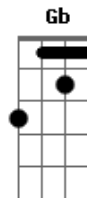

© ukulele-chords.com