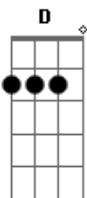

Carol Cunha - Bicletinha Chamou

Tom: A

^A
Bicicletinha...!

^D
Paixão Antiga

^{Dbm}
Amor que não envelhece

^{Gbm} ^{Bm} ^E
E é na garupa que a ladeira a gente desce

^{Bm} ^E
Cantando alto pela Ilha do Amor...

^A
Bicicletinha

^D
Nos quatro cantos

^{Dbm}
Pelos becos da cidade

^{Gbm}
Pra ser feliz graças a Deus não tem idade

^{Bm} ^E
Sou folião de raça...! Sei o meu valor.

^A
E sobre as rodas

^D ^{Bm}
Eu vou, eu vou, eu vou...!

^E ^A
Bicicletinha para sempre o meu amor

^A ^{Gbm} ^{Bm}
Batendo lata ou de copo na mão... Eu quero ser seu folião...!

^D ^A ^{Dbm} ^D
Eu vou pedalando samba, amor. Junto com você quero ficar...

^D ^E ^A
Na bicicletinha no carnaval do Mará...!

^A
Tô te querendo

^D ^{Bm}
Me dá um beijo aí

^E ^A
Se entrar na roda não vai mais poder sair

^D ^{Gb} ^{Bm}
Bicicletinha chamou... Vai ter que ficar cantando samba até o sol raiar...!

^A
Bicicletinha chamou... Vai ter que ficar cantando samba até o sol raiar...!

Acordes

© ukulele-chords.com

© ukulele-chords.com

© ukulele-chords.com

© ukulele-chords.com

© ukulele-chords.com

© ukulele-chords.com

© ukulele-chords.com