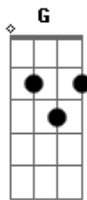

Carol Bucher - Eu Nunca Estou Só

Tom: G

Intro: Gb Ebm Gb Ebm

Gb Ebm
Me Olhou, Me Conheceu
B Db
E me chamou antes de existir
Gb Ebm
Me deu vida e um propósito
B Db
A tua Graça me adotou

Abm7 Db
Pai pude experimentar
Abm7 Db
Sua bondade sem fim

Db Gb
Eu nunca estou só
Ebm
É meu abrigo
B Db
Em todo tempo teus olhos me cercam
Gb Ebm
Se tenho você eu tenho tudo
B Db
Seja o presente e o meu futuro

Seja tudo em mim

Gb Ebm
Mudou meu choro Trouxe alegria
B Db
Em ti sou livre Posso voar
Gb Ebm
O teu amor inabalável
B Db
Eterno é nunca mudará

Abm7 Db
Pai pude experimentar
Abm7 Db
Sua bondade sem fim

Db Gb
Eu nunca estou só
Ebm
É meu abrigo
B Db
Em todo tempo teus olhos me cercam
Gb Ebm
Se tenho você eu tenho tudo
B Db
Seja o presente e o meu futuro

Seja tudo em mim

Abm Db
Quando confuso eu estiver
Gb Db Ebm
Da verdade não me lembrar
Abm7 D
Põe me junto ao teu coração
Gb Db Ebm
E relembre-me do teu amor

Abm Db
Quando confuso eu estiver
Gb Db Ebm
Da verdade não me lembrar
Abm7 D
Põe me junto ao teu coração
Gb Db Ebm
E relembre-me do teu amor

Db Gb
Eu nunca estou só
Ebm
É meu abrigo
B Db
Em todo tempo teus olhos me cercam
Gb Ebm
Se tenho você eu tenho tudo
B Db
Seja o presente e o meu futuro

Db Gb
Eu nunca estou só
Ebm
É meu abrigo
B Db
Em todo tempo teus olhos me cercam
Gb Ebm
Se tenho você eu tenho tudo
B Db
Seja o presente e o meu futuro
Gb
Seja tudo em mim

Ebm
O que eu mais quero
B
O que eu preciso
B
Encontro em ti
Db
Só em ti
Gb
Jesus

Acordes