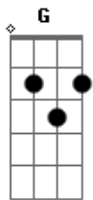

Carol Bucher - Eu Nunca Estou Só

Tom: G

Intro: Gb Ebm Gb Ebm

Gb Ebm
Me Olhou, Me Conheceu
B Db
E me chamou antes de existir
Gb Ebm
Me deu vida e um propósito
B Db
A tua Graça me adotou

Abm7 Db
Pai pude experimentar
Abm7 Db
Sua bondade sem fim

Db Gb
Eu nunca estou só
Ebm
É meu abrigo
B Db
Em todo tempo teus olhos me cercam
Gb Ebm
Se tenho você eu tenho tudo
B Db
Seja o presente e o meu futuro

Seja tudo em mim

Gb Ebm
Mudou meu choro Trouxe alegria
B Db
Em ti sou livre Posso voar
Gb Ebm
O teu amor inabalável
B Db
Eterno é nunca mudará

Abm7 Db
Pai pude experimentar
Abm7 Db
Sua bondade sem fim

Db Gb
Eu nunca estou só
Ebm
É meu abrigo
B Db
Em todo tempo teus olhos me cercam
Gb Ebm
Se tenho você eu tenho tudo
B Db
Seja o presente e o meu futuro

Seja tudo em mim

Abm Db
Quando confuso eu estiver
Gb Db Ebm
Da verdade não me lembrar
Abm7 D
Põe me junto ao teu coração
Gb Db Ebm
E relembre-me do teu amor

Abm Db
Quando confuso eu estiver
Gb Db Ebm
Da verdade não me lembrar
Abm7 D
Põe me junto ao teu coração
Gb Db Ebm
E relembre-me do teu amor

Db Gb
Eu nunca estou só
Ebm
É meu abrigo
B Db
Em todo tempo teus olhos me cercam
Gb Ebm
Se tenho você eu tenho tudo
B Db
Seja o presente e o meu futuro

Db Gb
Eu nunca estou só
Ebm
É meu abrigo
B Db
Em todo tempo teus olhos me cercam
Gb Ebm
Se tenho você eu tenho tudo
B Db
Seja o presente e o meu futuro
Gb
Seja tudo em mim

Ebm
O que eu mais quero
B
O que eu preciso
B
Encontro em ti
Db
Só em ti
Gb
Jesus

Acordes

© ukulele-chords.com