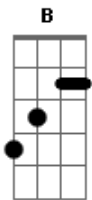

Carol Bucher - Eu Nunca Estou Só

Tom: G

Intro: Gb Ebm Gb Ebm

Gb Ebm
Me Olhou, Me Conheceu
B Db
E me chamou antes de existir
Gb Ebm
Me deu vida e um propósito
B Db
A tua Graça me adotou

Abm7 Db
Pai pude experimentar
Abm7 Db
Sua bondade sem fim

Db Gb
Eu nunca estou só
Ebm
É meu abrigo
B Db
Em todo tempo teus olhos me cercam
Gb Ebm
Se tenho você eu tenho tudo
B Db
Seja o presente e o meu futuro

Seja tudo em mim

Gb Ebm
Mudou meu choro Trouxe alegria
B Db
Em ti sou livre Posso voar
Gb Ebm
O teu amor inabalável
B Db
Eterno é nunca mudará

Db Gb
Eu nunca estou só
Ebm
É meu abrigo
B Db
Em todo tempo teus olhos me cercam
Gb Ebm
Se tenho você eu tenho tudo
B Db
Seja o presente e o meu futuro

Db Gb
Eu nunca estou só
Ebm
É meu abrigo
B Db
Em todo tempo teus olhos me cercam
Gb Ebm
Se tenho você eu tenho tudo
B Db
Seja o presente e o meu futuro
Gb
Seja tudo em mim

Ebm
O que eu mais quero
B
O que eu preciso
B
Encontro em ti
Db
Só em ti
Gb
Jesus

Acordes

© ukulele-chords.com

© ukulele-chords.com

© ukulele-chords.com

© ukulele-chords.com

© ukulele-chords.com

© ukulele-chords.com