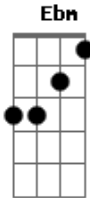

© ukulele-chords.com