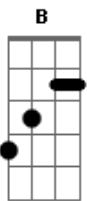

Carol Brandino - Salmo 117

tom:

E

A pedra que os pedreiros rejeitaram
Tornou-se agora a pedra angular!

E B Dbm

A pedra que os pedreiros rejeitaram
Tornou-se agora a pedra angular!

Abm A Dbm

Dai graças ao Senhor, porque ele é bom!
'Eterna é a sua misericórdia!'

Abm A Dbm

É melhor buscar refúgio no Senhor
Do que pôr no ser humano a esperança

A B

É melhor buscar refúgio no Senhor
Do que contar com os poderosos deste mundo!'

Abm A Dbm

Dou-vos graças, ó Senhor, porque me ouvistes
E vos tornastes para mim o Salvador!

Abm A Dbm

'A pedra que os pedreiros rejeitaram
Tornou-se agora a pedra angular

A B

Pelo Senhor é que foi feito tudo isso
Que maravilhas ele fez a nossos olhos!

Abm A Dbm

Bendito seja, em nome do Senhor
Aquele que em seus átrios vai entrando!

Abm A Dbm

Vós sois meu Deus, eu vos bendigo e agradeço!
Vós sois meu Deus, eu vos exalto com louvores!

A B

Dai graças ao Senhor, porque ele é bom!
'Eterna é a sua misericórdia!'

Acordes

© ukulele-chords.com