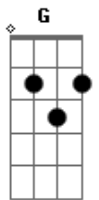

Carol Biazin - Talvez

Tom: A

(forma dos acordes no tom de Ab)

Capostrate na 1ª casa

Intro: G Am Em C

G
Tudo vale a pena quando você vêm
Am
Eu conto os dias e as horas só pra te encontrar
Em
Você já sabe, é você que tem

G Bm C
Aquele abraço que me leva pra qualquer lugar

D
Aquele abraço que me leva pra qualquer lugar

Em C D
Talvez eu esteja perdendo a cabeça

Bm
E você faz questão de me tirar do chão

Em C Bm
Talvez você seja tudo que faltava

Em
Quero pra mim
Quero pra mim, sim

Bm
Quero pra mim, quero pra mim, sim
Eu te quero pra mim

Em C D
Talvez eu esteja perdendo a cabeça

Bm
E você faz questão de me tirar do chão

Em C Bm
Talvez você seja tudo que faltava

D
Tudo que eu até então pensava ser em vão

(G Am Em C)

Aquele abraço que me leva pra qualquer lugar

Acordes

© ukulele-chords.com

© ukulele-chords.com

© ukulele-chords.com

© ukulele-chords.com