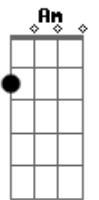

Carol Biazin - Talvez

Tom: A

(forma dos acordes no tom de Ab)

Capostrate na 1ª casa

Intro: G Am Em C

G
Tudo vale a pena quando você vêm
Am
Eu conto os dias e as horas só pra te encontrar
Em
Você já sabe, é você que tem

G Bm C
Aquele abraço que me leva pra qualquer lugar

D
Aquele abraço que me leva pra qualquer lugar

Em C D
Talvez eu esteja perdendo a cabeça

Bm
E você faz questão de me tirar do chão

Em C Bm
Talvez você seja tudo que faltava

Em
Quero pra mim
Quero pra mim, sim

Bm
Quero pra mim, quero pra mim, sim
Eu te quero pra mim

Em C D
Talvez eu esteja perdendo a cabeça

Bm
E você faz questão de me tirar do chão

Em C Bm
Talvez você seja tudo que faltava

D
Tudo que eu até então pensava ser em vão

(G Am Em C)

Aquele abraço que me leva pra qualquer lugar

Acordes

© ukulele-chords.com

© ukulele-chords.com

© ukulele-chords.com

© ukulele-chords.com