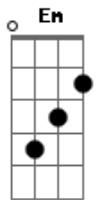

Carol Biazin - Talvez

Tom: A

(forma dos acordes no tom de Ab)

Capostrate na 1ª casa

Intro: G Am Em C

G
Tudo vale a pena quando você vêm
Am
Eu conto os dias e as horas só pra te encontrar
Em
Você já sabe, é você que tem

G Bm C
Aquele abraço que me leva pra qualquer lugar

D
Aquele abraço que me leva pra qualquer lugar

Em C D
Talvez eu esteja perdendo a cabeça

Bm
E você faz questão de me tirar do chão

Em C Bm
Talvez você seja tudo que faltava

Em
Quero pra mim
Quero pra mim, sim

Bm
Quero pra mim, quero pra mim, sim
Eu te quero pra mim

Em C D
Talvez eu esteja perdendo a cabeça

Bm
E você faz questão de me tirar do chão

Em C Bm
Talvez você seja tudo que faltava

D
Tudo que eu até então pensava ser em vão

(G Am Em C)

Aquele abraço que me leva pra qualquer lugar

Acordes

© ukulele-chords.com

© ukulele-chords.com

© ukulele-chords.com

© ukulele-chords.com