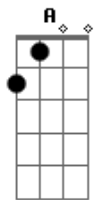

Carol Biazin - Talvez

Tom: A

(forma dos acordes no tom de Ab)

Capostrate na 1ª casa

Intro: G Am Em C

G
Tudo vale a pena quando você vêm
Am
Eu conto os dias e as horas só pra te encontrar
Em
Você já sabe, é você que tem

Em
Quero pra mim
Quero pra mim, sim

Bm
Quero pra mim, quero pra mim, sim
Eu te quero pra mim

Em C D
Talvez eu esteja perdendo a cabeça

Bm
E você faz questão de me tirar do chão

Em C Bm
Talvez você seja tudo que faltava

D
Tudo que eu até então pensava ser em vão

(G Am Em C)

Aquele abraço que me leva pra qualquer lugar

Acordes

© ukulele-chords.com

© ukulele-chords.com

© ukulele-chords.com

© ukulele-chords.com