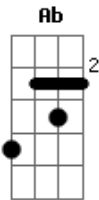

Carol Biazin - Talvez

Tom: A

(forma dos acordes no tom de Ab)

Capostrate na 1ª casa

Intro: G Am Em C

G
Tudo vale a pena quando você vêm
Am
Eu conto os dias e as horas só pra te encontrar
Em
Você já sabe, é você que tem

G Bm C
Aquele abraço que me leva pra qualquer lugar

D
Aquele abraço que me leva pra qualquer lugar

Em C D
Talvez eu esteja perdendo a cabeça

Bm
E você faz questão de me tirar do chão

Em C Bm
Talvez você seja tudo que faltava

Em
Quero pra mim
Quero pra mim, sim

Bm
Quero pra mim, quero pra mim, sim
Eu te quero pra mim

Em C D
Talvez eu esteja perdendo a cabeça

Bm
E você faz questão de me tirar do chão

Em C Bm
Talvez você seja tudo que faltava

D
Tudo que eu até então pensava ser em vão

(G Am Em C)

Aquele abraço que me leva pra qualquer lugar

Acordes

© ukulele-chords.com

© ukulele-chords.com

© ukulele-chords.com

© ukulele-chords.com