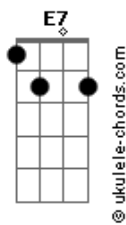

© ukulele-chords.com