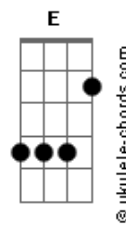

© ukulele-chords.com