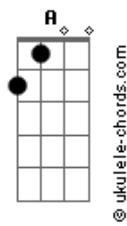

© ukulele-chords.com