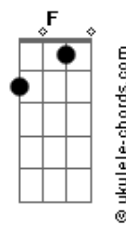

© ukulele-chords.com