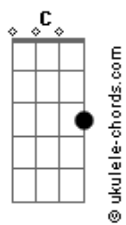

© ukulele-chords.com