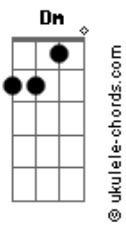

© ukulele-chords.com