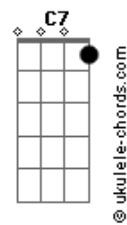

© ukulele-chords.com