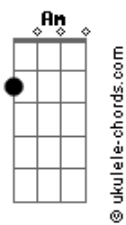

© ukulele-chords.com