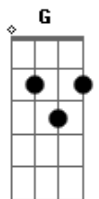

Carol Biazin - Menina do Interior

tom:

F

Intro: F G Am C

F G Am
Saudade de casa, saudade da calma

De quando ainda brincava de ser herói
F G Am
As folhas nos galhos, os sonhos mais altos

Minha filha, reza porque cair dói
F G Am

Mas o Sol tocava minhas sardas
E temperava meu delírio

F G Am
Onde clareava a madrugada

Tudo fazia sentido

G Am F
Menina do interior, a cidade vai te tomar

G Am F
Menina do interior, cuidado, não se afoga
A cidade vai te inundar

F G Am C
Me responde, no escuro, quem é você? Quem é?

F G Am C
Me responde, no escuro, quem é você? Quem é?

Acordes

© ukulele-chords.com

© ukulele-chords.com

© ukulele-chords.com

© ukulele-chords.com

F G
Me conta seus medos
Am
Me revela tudo que você quiser
F G
Prometo não cruzar os dedos
Am
Guardo seus segredos, quem você é
F G Am
O Sol tocava minhas sardas
E temperava meu delírio
F G Am
Onde clareava a madrugada
Tudo fazia sentido
G Am F
Pra menina do interior, a cidade vai te tomar
G Am F
Menina do interior, cuidado, não se afoga
A cidade vai te inundar
F G Am C
Me responde, no escuro, quem é você? Quem é?
F G Am C
Me responde, no escuro, quem é você? Quem é?
[Final] F G Am C
F G Am