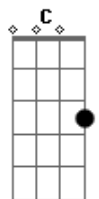

Carol Biazin - Menina do Interior

tom:

F

Intro: F G Am C

F G Am
Saudade de casa, saudade da calma

De quando ainda brincava de ser herói
F G Am
As folhas nos galhos, os sonhos mais altos

Minha filha, reza porque cair dói
F G Am

Mas o Sol tocava minhas sardas
E temperava meu delírio

F G Am
Onde clareava a madrugada

Tudo fazia sentido

G Am F
Menina do interior, a cidade vai te tomar

G Am F
Menina do interior, cuidado, não se afoga
A cidade vai te inundar

F G Am C
Me responde, no escuro, quem é você? Quem é?

F G Am C
Me responde, no escuro, quem é você? Quem é?

Acordes

© ukulele-chords.com

© ukulele-chords.com

© ukulele-chords.com

© ukulele-chords.com

F G
Me conta seus medos
Am
Me revela tudo que você quiser
F G
Prometo não cruzar os dedos
Am
Guardo seus segredos, quem você é
F G Am
O Sol tocava minhas sardas
E temperava meu delírio
F G Am
Onde clareava a madrugada
Tudo fazia sentido
G Am F
Pra menina do interior, a cidade vai te tomar
G Am F
Menina do interior, cuidado, não se afoga
A cidade vai te inundar
F G Am C
Me responde, no escuro, quem é você? Quem é?
F G Am C
Me responde, no escuro, quem é você? Quem é?
[Final] F G Am C
F G Am