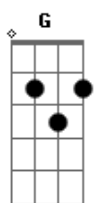

© ukulele-chords.com