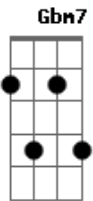

© ukulele-chords.com