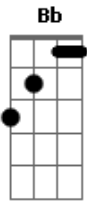

Carol Biazin - Cancela

tom:

Intro: Bm Em Bb Bm

Em Gbm Bm
Se eu te chamo sei que 'cê vem correndo
Bm Em
Vai dizer que não? Baby, eu estou te vendo
Em Gbm Bm
'Cê perde a noção com meu movimento
Bm
Pra me ter de volta, nem se inventasse
Em
A máquina do tempo
Em Gb
Então tá fácil, acho que 'cê já entendeu
Bm Bm
Se quer meu gosto, então inventa um beijo meu
Bm Em Gbm
Mas não viaja, aceita que já me perdeu
Gbm Bm
Tudo que eu sentia passou e agora quem não quer sou eu
Em Gbm Bm Bm
Apaga, cancela, me esquece, desapega
Em Gb7
Apaga, cancela
Gb7 Bm A
Quando a saudade te ligar, bloqueia a tela
(Em Bm)
Em Gb
Mas tenta sorte, vai que vai que você consegue
Bm Bm
Mudar minha mente, mente yeah
Em Gb

Vou te falar a real

Bm Bm
Nossa transmissão já não é mais igual
Bm Em Em
Até fiquei entediada, não passa mais nada
Gbm Gbm Cm Cm
Que me deixa motivada, inspirada, arrepiada
Cm Em
Tive que mudar o canal
Gbm Bm
Eu tive que mudar o canal
Em Gbm Bm Bm
Apaga, cancela, me esquece, desapega
Em Gb7
Apaga, cancela
Gb7 Bm A
Quando a saudade te ligar, bloqueia a tela
A Em
Então tá fácil, acho que 'cê já entendeu
Bm Em7 Em7
Se quer meu gosto, então inventa um beijo meu
Em7 Em Gbm7
Mas não viaja, aceita que já me perdeu
Gbm Bm Bm
Tudo que eu sentia passou e agora quem não quer sou eu
Em Gbm Bm Bm
Apaga, cancela, me esquece, desapega
Em Gb7
Apaga, cancela
Gb7 Bm A
Quando a saudade te ligar, bloqueia a tela
Em7 Gb7 Bm
Pode cancelar pode cancelar Yeah

Acordes