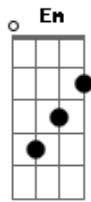

# Carol Andrade - O Fio da Vida

tom:

G

G

A fé é o fio da vida

Cadd9

A vida é a faca e o queijo na mão

G

A mão é que arbitra

Cadd9

F

Amola a faca, corta o queijo

Em

Enche a barriga e guarda

Dm D G

Ou reparte com o irmão

F

G

É tão vermelho que brilha

F G Am  
Vida quando chega é luz

F Em G  
Vida quando parte é dor

G Cadd9  
A fé é o fio da vida

Dm D G  
Na mão de cada criador