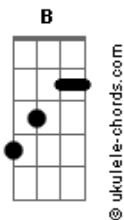

# Carol Almeida - Melodia de Nós

tom:

Intro: B B7M B B7M

B B7M  
Te escrevi declarações  
B B7M  
Pra poder te recitar  
B B7M  
Te esculpi em mil versões  
B B7M  
Todas fáceis de se amar  
A7M A B B7M  
Para pa, parara para  
A7M A  
Para pa  
B B7M  
Te cantei em sol maior  
B B7M  
Pra colorir o entardecer  
B B7M  
Te eternizei nessa canção  
B B7M  
Pra nunca mais ouvir você

## Acordes

A7M A B B7M  
Me dizer que o tempo tem fim  
A7M A  
Não pra nós

[Solo] B B7M B B7M  
B B7M B B7M

B B7M  
Então pegu meu violão  
B B7M  
E prometo não desistir  
B B7M  
De ecoar teu coração  
B B7M  
Até que o mundo possa ouvir  
A7M A B B7M  
Esses versos que falam de amor  
A7M A B  
Que eu escrevi pra ti