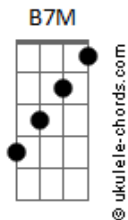

# Carol Almeida - Melodia de Nós

tom:

Intro: B B7M B B7M

B B7M  
Te escrevi declarações  
B B7M  
Pra poder te recitar  
B B7M  
Te esculpi em mil versões  
B B7M  
Todas fáceis de se amar  
A7M A B B7M  
Para pa, parara para  
A7M A  
Para pa  
B B7M  
Te cantei em sol maior  
B B7M  
Pra colorir o entardecer  
B B7M  
Te eternizei nessa canção  
B B7M  
Pra nunca mais ouvir você

## Acordes

A7M A B B7M  
Me dizer que o tempo tem fim  
A7M A  
Não pra nós

[Solo] B B7M B B7M  
B B7M B B7M

B B7M  
Então pegu meu violão  
B B7M  
E prometo não desistir  
B B7M  
De ecoar teu coração  
B B7M  
Até que o mundo possa ouvir  
A7M A B B7M  
Esses versos que falam de amor  
A7M A B  
Que eu escrevi pra ti