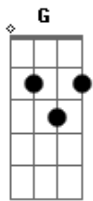

refrão:

Em7 C D Gb

O tom da sua voz, o tom que pensa em mim, que harmoniza á dois

Em C D Em Gb

há vai ver... é só você ...

Em C D Em Bm

há vai ver... é só você querer

solo: Em, **Gb G Am Eb Gb A**

(igual a primeira parte)

Ô me mostre a solução, junte o ódio e o amoar, pois todo mundo saberá. Morena

vem! bobagem imaginar o eterno amanhã, viajarei nessa cansão, que tom será?

(refrão:)

Em7 C D Gb

O tom da sua voz, o tom que pensa em mim, que harmoniza á dois

Em C D Em Gb

há vai ver... é só você ...

Em C D Em Bm

há vai ver... é só você querer

Em, **Gb G Am Eb Gb A Em Bm Am C D G**

que tom será?

Acordes

© ukulele-chords.com