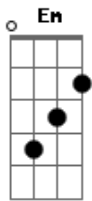

Carócoroa - Chuva

Tom: **G**

Intro: Em, F#,G, Am, Bm,C, **D**

Em Gb G Am Bm C D

Êi.. você vem até aqui pra me pedir perdão e desfrutar do que é meu? morena

Em Gb G Am Bm C D G

Vem! vou pegar meu violão quando a chuva for cair, viajarei nessa cansão, que tom será?

refrão:

Em7 C D Gb

O tom da sua voz, o tom que pensa em mim, que harmoniza á dois

Em C D Em Gb

há vai ver... é só você ...

Em C D Em Bm

há vai ver... é só você querer

solo: Em, **Gb G Am Eb Gb A**

(igual a primeira parte)

Ô me mostre a solução, junte o ódio e o amoar, pois todo mundo saberá. Morena

vem! bobagem imaginar o eterno amanhã, viajarei nessa cansão, que tom será?

(refrão:)

Em7 C D Gb

O tom da sua voz, o tom que pensa em mim, que harmoniza á dois

Em C D Em Gb

há vai ver... é só você ...

Em C D Em Bm

há vai ver... é só você querer

Em, **Gb G Am Eb Gb A Em Bm Am C D G**

que tom será?

Acordes

© ukulele-chords.com

© ukulele-chords.com

© ukulele-chords.com

© ukulele-chords.com

© ukulele-chords.com

© ukulele-chords.com

© ukulele-chords.com

© ukulele-chords.com

© ukulele-chords.com

© ukulele-chords.com