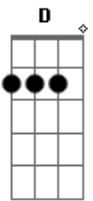

refrão:

Em7 C D Gb

O tom da sua voz, o tom que pensa em mim, que harmoniza á dois

Em C D Em Gb

há vai ver... é só você ...

Em C D Em Bm

há vai ver... é só você querer

solo: Em, **Gb G Am Eb Gb A**

(igual a primeira parte)

Ô me mostre a solução, junte o ódio e o amoar, pois todo mundo saberá. Morena

vem! bobagem imaginar o eterno amanhã, viajarei nessa cansão, que tom será?

(refrão:)

Em7 C D Gb

O tom da sua voz, o tom que pensa em mim, que harmoniza á dois

Em C D Em Gb

há vai ver... é só você ...

Em C D Em Bm

há vai ver... é só você querer

Em, **Gb G Am Eb Gb A Em Bm Am C D G**

que tom será?

Acordes

© ukulele-chords.com