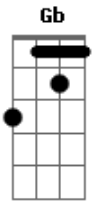

© ukulele-chords.com