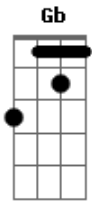

© ukulele-chords.com

© ukulele-chords.com