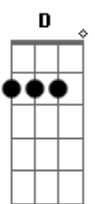

© ukulele-chords.com