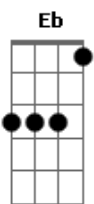

© ukulele-chords.com