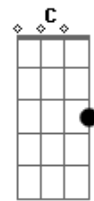

© ukulele-chords.com