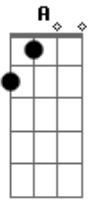

© ukulele-chords.com