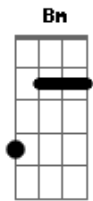

© ukulele-chords.com