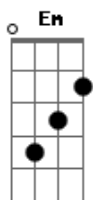

Carne Doce - Princesa

tom:

Intro: Em D A G Gb
Em D A G C

Em A G Gb
Deixa eu tentar provar pro seu coração
Em A G C
Que é pro seu bem, pra sua satisfação
Em A G Gb
A vida é curta pra dizer sempre não
Em A G C
Vem cá, te ajudo a perder a razão

(Em D A G Gb)

(Em D A G C)

[Final] Em A D
G A Em

Acordes

© ukulele-chords.com

© ukulele-chords.com

© ukulele-chords.com

© ukulele-chords.com