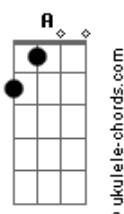

Carne Doce - Interior

tom:

Intro: Dbm Gb E
 Dbm Gb E
 Dbm Gb E
 Dbm Gb E

Dbm Gb E
 Se a hora chegou
 Dbm Gb E
 Se até passou da hora
 Dbm Gb E
 Se a saída agora
 Dbm Gb E A Gb E
 É ficar pra poder ir embora

A Gb E
 É parar pra seguir adiante
 A Gb E
 Mesmo imóvel você é constante
 A Gb E
 E o seu coração continua

(Dbm Gb E)
 (Dbm Gb E)

Acordes

(Dbm Gb E)
 (Dbm Gb E)

Gbm Dbm A E B A
 Ah, já estou perto de te alcançar lá
 Gbm Dbm A E B A
 Vê, o horizonte sempre espera você
 Gbm Dbm A E B A
 Crê, tudo é espera em todo lugar, mesmo lá
 Gbm Dbm A E B A
 Pois só o caminho é o que te pode inspirar