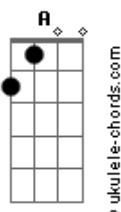

Carne Doce - Interior

tom:

Intro: Dbm Gb E
 Dbm Gb E
 Dbm Gb E
 Dbm Gb E

Dbm Gb E
 Se a hora chegou
 Dbm Gb E
 Se até passou da hora
 Dbm Gb E
 Se a saída agora
 Dbm Gb E A Gb E
 É ficar pra poder ir embora

A Gb E
 É parar pra seguir adiante
 A Gb E
 Mesmo imóvel você é constante
 A Gb E
 E o seu coração continua

(Dbm Gb E)
 (Dbm Gb E)

Acordes

(Dbm Gb E)
 (Dbm Gb E)

Gbm Dbm A E B A
 Ah, já estou perto de te alcançar lá
 Gbm Dbm A E B A
 Vê, o horizonte sempre espera você
 Gbm Dbm A E B A
 Crê, tudo é espera em todo lugar, mesmo lá
 Gbm Dbm A E B A
 Pois só o caminho é o que te pode inspirar