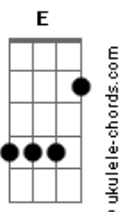

Carne Doce - Interior

tom:

Intro: Dbm Gb E
 Dbm Gb E
 Dbm Gb E
 Dbm Gb E

Dbm Gb E
 Se a hora chegou
 Dbm Gb E
 Se até passou da hora
 Dbm Gb E
 Se a saída agora
 Dbm Gb E A Gb E
 É ficar pra poder ir embora

A Gb E
 É parar pra seguir adiante
 A Gb E
 Mesmo imóvel você é constante
 A Gb E
 E o seu coração continua

(Dbm Gb E)
 (Dbm Gb E)

Acordes

(Dbm Gb E)
 (Dbm Gb E)

Gbm Dbm A E B A
 Ah, já estou perto de te alcançar lá
 Gbm Dbm A E B A
 Vê, o horizonte sempre espera você
 Gbm Dbm A E B A
 Crê, tudo é espera em todo lugar, mesmo lá
 Gbm Dbm A E B A
 Pois só o caminho é o que te pode inspirar

Gbm Dbm A E B A
 Já estou perto de te alcançar lá
 Gbm Dbm A E B A
 Vê, o horizonte sempre espera você
 Gbm Dbm A E B A
 Crê, tudo é espera em todo lugar, mesmo lá
 Gbm Dbm A E B A
 Pois só o caminho é o que te pode inspirar e curar