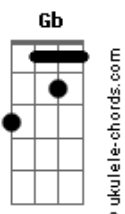

Carne Doce - Interior

tom:

Intro: Dbm Gb E
 Dbm Gb E
 Dbm Gb E
 Dbm Gb E

Dbm Gb E
 Se a hora chegou
 Dbm Gb E
 Se até passou da hora
 Dbm Gb E
 Se a saída agora
 Dbm Gb E A Gb E
 É ficar pra poder ir embora

A Gb E
 É parar pra seguir adiante
 A Gb E
 Mesmo imóvel você é constante
 A Gb E
 E o seu coração continua

(Dbm Gb E)
 (Dbm Gb E)

Acordes

(Dbm Gb E)
 (Dbm Gb E)

Gbm Dbm A E B A
 Ah, já estou perto de te alcançar lá
 Gbm Dbm A E B A
 Vê, o horizonte sempre espera você
 Gbm Dbm A E B A
 Crê, tudo é espera em todo lugar, mesmo lá
 Gbm Dbm A E B A
 Pois só o caminho é o que te pode inspirar