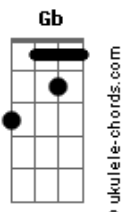

Carne Doce - Interior

tom:

Intro: Dbm Gb E
 Dbm Gb E
 Dbm Gb E
 Dbm Gb E

Dbm Gb E
 Se a hora chegou
 Dbm Gb E
 Se até passou da hora
 Dbm Gb E
 Se a saída agora
 Dbm Gb E A Gb E
 É ficar pra poder ir embora

A Gb E
 É parar pra seguir adiante
 A Gb E
 Mesmo imóvel você é constante
 A Gb E
 E o seu coração continua

(Dbm Gb E)
 (Dbm Gb E)

Acordes

(Dbm Gb E)
 (Dbm Gb E)

Gbm Dbm A E B A
 Ah, já estou perto de te alcançar lá
 Gbm Dbm A E B A
 Vê, o horizonte sempre espera você
 Gbm Dbm A E B A
 Crê, tudo é espera em todo lugar, mesmo lá
 Gbm Dbm A E B A
 Pois só o caminho é o que te pode inspirar