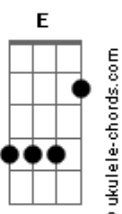

Carne Doce - Interior

tom:

Intro: Dbm Gb E
 Dbm Gb E
 Dbm Gb E
 Dbm Gb E

Dbm Gb E
 Se a hora chegou
 Dbm Gb E
 Se até passou da hora
 Dbm Gb E
 Se a saída agora
 Dbm Gb E A Gb E
 É ficar pra poder ir embora

A Gb E
 É parar pra seguir adiante
 A Gb E
 Mesmo imóvel você é constante
 A Gb E
 E o seu coração continua

(Dbm Gb E)
 (Dbm Gb E)

Acordes

(Dbm Gb E)
 (Dbm Gb E)

Gbm Dbm A E B A
 Ah, já estou perto de te alcançar lá
 Gbm Dbm A E B A
 Vê, o horizonte sempre espera você
 Gbm Dbm A E B A
 Crê, tudo é espera em todo lugar, mesmo lá
 Gbm Dbm A E B A
 Pois só o caminho é o que te pode inspirar