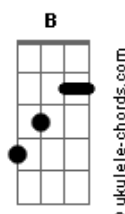

Carne Doce - Interior

tom:

Intro: Dbm Gb E
 Dbm Gb E
 Dbm Gb E
 Dbm Gb E

Dbm Gb E
 Se a hora chegou
 Dbm Gb E
 Se até passou da hora
 Dbm Gb E
 Se a saída agora
 Dbm Gb E A Gb E
 É ficar pra poder ir embora

A Gb E
 É parar pra seguir adiante
 A Gb E
 Mesmo imóvel você é constante
 A Gb E
 E o seu coração continua

(Dbm Gb E)
 (Dbm Gb E)

Acordes

(Dbm Gb E)
 (Dbm Gb E)

Gbm Dbm A E B A
 Ah, já estou perto de te alcançar lá
 Gbm Dbm A E B A
 Vê, o horizonte sempre espera você
 Gbm Dbm A E B A
 Crê, tudo é espera em todo lugar, mesmo lá
 Gbm Dbm A E B A
 Pois só o caminho é o que te pode inspirar