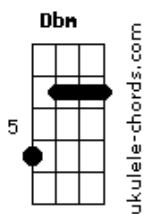

Carne Doce - Interior

tom:

Intro: Dbm Gb E
 Dbm Gb E
 Dbm Gb E
 Dbm Gb E

Dbm Gb E
 Se a hora chegou
 Dbm Gb E
 Se até passou da hora
 Dbm Gb E
 Se a saída agora
 Dbm Gb E A Gb E
 É ficar pra poder ir embora

A Gb E
 É parar pra seguir adiante
 A Gb E
 Mesmo imóvel você é constante
 A Gb E
 E o seu coração continua

(Dbm Gb E)
 (Dbm Gb E)

Acordes

(Dbm Gb E)
 (Dbm Gb E)

Gbm Dbm A E B A
 Ah, já estou perto de te alcançar lá
 Gbm Dbm A E B A
 Vê, o horizonte sempre espera você
 Gbm Dbm A E B A
 Crê, tudo é espera em todo lugar, mesmo lá
 Gbm Dbm A E B A
 Pois só o caminho é o que te pode inspirar