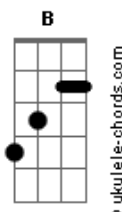

Carne Doce - Interior

tom:

Intro: Dbm Gb E
 Dbm Gb E
 Dbm Gb E
 Dbm Gb E

Dbm Gb E
 Se a hora chegou
 Dbm Gb E
 Se até passou da hora
 Dbm Gb E
 Se a saída agora
 Dbm Gb E A Gb E
 É ficar pra poder ir embora

A Gb E
 É parar pra seguir adiante
 A Gb E
 Mesmo imóvel você é constante
 A Gb E
 E o seu coração continua

(Dbm Gb E)
 (Dbm Gb E)

Acordes

(Dbm Gb E)
 (Dbm Gb E)

Gbm Dbm A E B A
 Ah, já estou perto de te alcançar lá
 Gbm Dbm A E B A
 Vê, o horizonte sempre espera você
 Gbm Dbm A E B A
 Crê, tudo é espera em todo lugar, mesmo lá
 Gbm Dbm A E B A
 Pois só o caminho é o que te pode inspirar

Gbm Dbm A E B A
 Já estou perto de te alcançar lá
 Gbm Dbm A E B A
 Vê, o horizonte sempre espera você
 Gbm Dbm A E B A
 Crê, tudo é espera em todo lugar, mesmo lá
 Gbm Dbm A E B A
 Pois só o caminho é o que te pode inspirar e curar