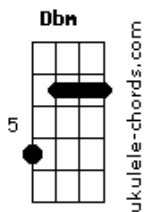

Carne Doce - Interior

tom:

Intro: Dbm Gb E
 Dbm Gb E
 Dbm Gb E
 Dbm Gb E

Dbm Gb E
 Se a hora chegou
 Dbm Gb E
 Se até passou da hora
 Dbm Gb E
 Se a saída agora
 Dbm Gb E A Gb E
 É ficar pra poder ir embora

A Gb E
 É parar pra seguir adiante
 A Gb E
 Mesmo imóvel você é constante
 A Gb E
 E o seu coração continua

(Dbm Gb E)
 (Dbm Gb E)

Acordes

(Dbm Gb E)
 (Dbm Gb E)

Gbm Dbm A E B A
 Ah, já estou perto de te alcançar lá
 Gbm Dbm A E B A
 Vê, o horizonte sempre espera você
 Gbm Dbm A E B A
 Crê, tudo é espera em todo lugar, mesmo lá
 Gbm Dbm A E B A
 Pois só o caminho é o que te pode inspirar