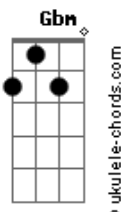

Carne Doce - Interior

tom:

Intro: Dbm Gb E
 Dbm Gb E
 Dbm Gb E
 Dbm Gb E

Dbm Gb E
 Se a hora chegou
 Dbm Gb E
 Se até passou da hora
 Dbm Gb E
 Se a saída agora
 Dbm Gb E A Gb E
 É ficar pra poder ir embora

A Gb E
 É parar pra seguir adiante
 A Gb E
 Mesmo imóvel você é constante
 A Gb E
 E o seu coração continua

(Dbm Gb E)
 (Dbm Gb E)

Acordes

(Dbm Gb E)
 (Dbm Gb E)

Gbm Dbm A E B A
 Ah, já estou perto de te alcançar lá
 Gbm Dbm A E B A
 Vê, o horizonte sempre espera você
 Gbm Dbm A E B A
 Crê, tudo é espera em todo lugar, mesmo lá
 Gbm Dbm A E B A
 Pois só o caminho é o que te pode inspirar