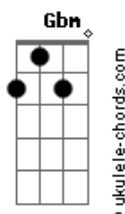

Carne Doce - Interior

tom:

Intro: Dbm Gb E
 Dbm Gb E
 Dbm Gb E
 Dbm Gb E

Dbm Gb E
 Se a hora chegou
 Dbm Gb E
 Se até passou da hora
 Dbm Gb E
 Se a saída agora
 Dbm Gb E A Gb E
 É ficar pra poder ir embora

A Gb E
 É parar pra seguir adiante
 A Gb E
 Mesmo imóvel você é constante
 A Gb E
 E o seu coração continua

(Dbm Gb E)
 (Dbm Gb E)

Acordes

(Dbm Gb E)
 (Dbm Gb E)

Gbm Dbm A E B A
 Ah, já estou perto de te alcançar lá
 Gbm Dbm A E B A
 Vê, o horizonte sempre espera você
 Gbm Dbm A E B A
 Crê, tudo é espera em todo lugar, mesmo lá
 Gbm Dbm A E B A
 Pois só o caminho é o que te pode inspirar