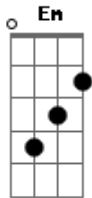

© ukulele-chords.com