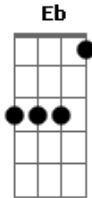

© ukulele-chords.com