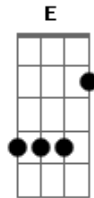

© ukulele-chords.com