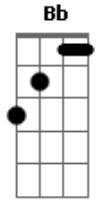

© ukulele-chords.com