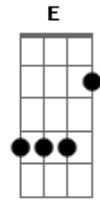

© ukulele-chords.com