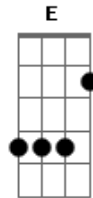

© ukulele-chords.com