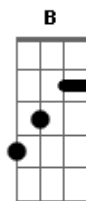

© ukulele-chords.com