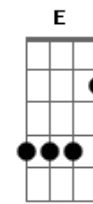

© ukulele-chords.com