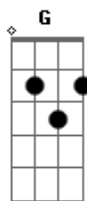

© ukulele-chords.com