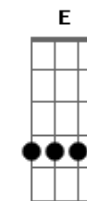

© ukulele-chords.com