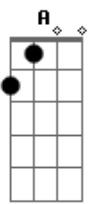

Carne Doce - Amiga

Tom: E

(com acordes na forma de D)

Capostrate na 2ª casa

Intro: A G

D7M G A
Amigo você não existe
G D7M A
Não me liga porque eu não atendo
G A
Não me visita porque eu não chamo
G
Eu nunca quis saber seu endereço

D7M G A
Amiga você não importa
G
Não opina
D7M
Não sei do que gosta
G A
Quando te encontro sempre é uma demora
G
E acho difícil de fazê-lo sóbria

D G A
Onde é que vai ser?
G
Quem é que vai tá lá?
D G A
Não sei o que vestir
G
Não tô afim de me mudar

D7M G
Porque, amigo
A G
Não sei o que se passa
D7M G
Mas é assim
A G
Gosto tanto da minha casa
D7M
E de mim
G

Minha bagunça
A
Minha sujeira
G
Meu jeitim
D7M G A G
Amiga, sabe o que é que é isso?
D7M G A G
Se adorar?
(B C7M)
(B C7M)
(B C7M)
(B Gbm)

G A Em
Mas a noite vem
A G
Faz eu me calar
A Em
Todos estão lá
A
E eu estou sem ninguém

G Gbm Em
E outra vez amigo
Gbm Em
Quero te falar
A7
Não desculpa, quero te ouvir

G A Em
E já sinto saudade
A G A
Do que é mais brega em você
Em
E da felicidade
A
Que sei que é me perder em você
G Gbm Em
É sempre tarde amigo
A7
Que eu vejo que o que eu amo em você
D7M
É o que eu odeio em mim

Acordes

© ukulele-chords.com