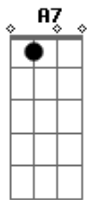

© ukulele-chords.com