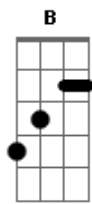

© ukulele-chords.com