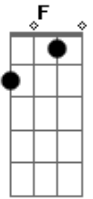

Carminho - Senhora da Nazaré

Tom: F

Senhora da Nazaré, rogai por mim Gm
 Também sou um pescador que anda no mar F
 Ao largo da vida aproei nas vagas sem fim F

Vi o meu barquito de sonhos sempre a naufragar

As minhas redes lancei com confiança D7 Gm
 Colhi só desilusões num mar ruim Dm
 Perdi o leme da esperança C
 Eu não sei remar assim F Bb
 Senhora da Nazaré, rogai por mim F

Acordes

© ukulele-chords.com