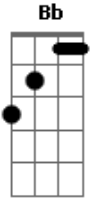

Carminho - Senhora da Nazaré

Tom: F

Senhora da Nazaré, rogai por mim Gm
 Também sou um pescador que anda no mar F
 Ao largo da vida aproei nas vagas sem fim F

Vi o meu barquito de sonhos sempre a naufragar

As minhas redes lancei com confiança D7 Gm
 Colhi só desilusões num mar ruim C A7 Dm
 Perdi o leme da esperança Gm C
 Eu não sei remar assim F Bb
 Senhora da Nazaré, rogai por mim Gm C7 F

Acordes

© ukulele-chords.com