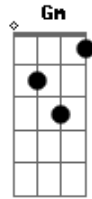

© ukulele-chords.com