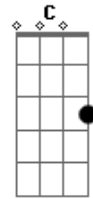

© ukulele-chords.com