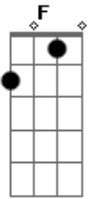

Carminho - Senhora da Nazaré

Tom: F

Senhora da Nazaré, rogai por mim Gm
 Também sou um pescador que anda no mar F
 Ao largo da vida aproei nas vagas sem fim F

Vi o meu barquito de sonhos sempre a naufragar

As minhas redes lancei com confiança D7 Gm
 Colhi só desilusões num mar ruim C A7 Dm
 Perdi o leme da esperança Gm C
 Eu não sei remar assim F Bb
 Senhora da Nazaré, rogai por mim Gm C7 F

Acordes

© ukulele-chords.com