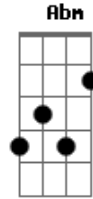

© ukulele-chords.com