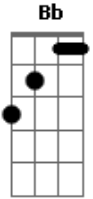

Carminho - Senhora da Nazaré

Tom: F

Senhora da Nazaré, rogai por mim Gm
 Também sou um pescador que anda no mar F
 Ao largo da vida aproei nas vagas sem fim F

Vi o meu barquito de sonhos sempre a naufragar

As minhas redes lancei com confiança D7 Gm
 Colhi só desilusões num mar ruim Dm
 Perdi o leme da esperança C
 Eu não sei remar assim F Bb
 Senhora da Nazaré, rogai por mim F

Acordes

© ukulele-chords.com