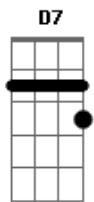

© ukulele-chords.com