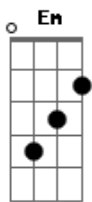

© ukulele-chords.com