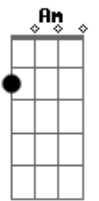

© ukulele-chords.com