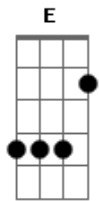

Carmesim - Nada a Perder

Tom: A

m
Intro: Am F Am F
Am F C E

Am F
Você me ensinou a levantar quando cair
Am F
Estar no chão me ensinou a mentir
Am F
Ultimamente a vida não tem sido justa
Am F
Ser esquecido ainda é o que mais me assusta
Am F
Apesar de ser tão jovem eu tenho medo de ter mais passado do
que futuro

Am F
Se o agora é um presente eu quero devolvê-lo

(Am F Am F)

Acordes

© ukulele-chords.com

© ukulele-chords.com

© ukulele-chords.com

© ukulele-chords.com

© ukulele-chords.com