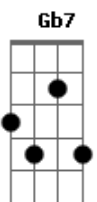

© ukulele-chords.com