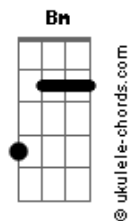

Carmen Miranda - E Bateu-se a Chapa

tom:

Bm

Intro: B7 Em Bm Dbm Gb7 Bm
B7 Em Bm Dbm Gb7 Bm

Gb7 Bm B7 Em
E bateu-se a chapa, meu bem, nessa posição

Eu com a cabeça pendida no teu coração

Gb7 Bm B7 Em
E hoje quando passas por mim nem me dás valor (que eu sei)

Bm Dbm Gb7 Bm
Mas eu vou contar a todo mundo que eu já fui o teu amor

Gb7 Bm B7 Em
Não sei se te lembrás, amor, qual foi a razão

Bm Gb7 Bm
Que minha cabeça ficou em cima de teu coração

B7 Em
A minha cabeleira ficou despenteada

Bm Dbm Gb7 Bm
Só para esconder tua camisa de malandro toda esburacada (e é por isso)

Gb7 Bm B7 Em
E bateu-se a chapa, meu bem, nessa posição

Acordes

Dbm Gb7 Bm
Eu com a cabeça pendida no teu coração
Gb7 Bm B7 Em
E hoje quando passas por mim nem me dás valor (que eu sei)
Bm Dbm Gb7 Bm
Mas eu vou contar a todo mundo que eu já fui o teu amor