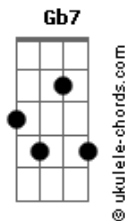

Carmen Miranda - E Bateu-se a Chapa

tom:

Bm

Intro: B7 Em Bm Dbm Gb7 Bm
B7 Em Bm Dbm Gb7 Bm

Gb7 Bm B7 Em
E bateu-se a chapa, meu bem, nessa posição

Eu com a cabeça pendida no teu coração

Gb7 Bm B7 Em
E hoje quando passas por mim nem me dás valor (que eu sei)

Bm Dbm Gb7 Bm
Mas eu vou contar a todo mundo que eu já fui o teu amor

Gb7 Bm B7 Em
Não sei se te lembrás, amor, qual foi a razão

Bm Gb7 Bm
Que minha cabeça ficou em cima de teu coração

B7 Em
A minha cabeleira ficou despenteada

Bm Dbm Gb7 Bm
Só para esconder tua camisa de malandro toda esburacada (e é por isso)

Gb7 Bm B7 Em
E bateu-se a chapa, meu bem, nessa posição

Acordes

Dbm Gb7 Bm
Eu com a cabeça pendida no teu coração
Gb7 Bm B7 Em
E hoje quando passas por mim nem me dás valor (que eu sei)
Bm Dbm Gb7 Bm
Mas eu vou contar a todo mundo que eu já fui o teu amor