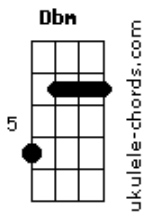

Carmen Miranda - E Bateu-se a Chapa

tom:

Bm

Intro: B7 Em Bm Dbm Gb7 Bm
B7 Em Bm Dbm Gb7 Bm

Gb7 Bm B7 Em
E bateu-se a chapa, meu bem, nessa posição

Eu com a cabeça pendida no teu coração

Gb7 Bm B7 Em
E hoje quando passas por mim nem me dás valor (que eu sei)

Bm Dbm Gb7 Bm
Mas eu vou contar a todo mundo que eu já fui o teu amor

Gb7 Bm B7 Em
Não sei se te lembrás, amor, qual foi a razão

Bm Gb7 Bm
Que minha cabeça ficou em cima de teu coração

B7 Em
A minha cabeleira ficou despenteada

Bm Dbm Gb7 Bm
Só para esconder tua camisa de malandro toda esburacada (e é por isso)

Gb7 Bm B7 Em
E bateu-se a chapa, meu bem, nessa posição

Acordes

Dbm Gb7 Bm
Eu com a cabeça pendida no teu coração
Gb7 Bm B7 Em
E hoje quando passas por mim nem me dás valor (que eu sei)
Bm Dbm Gb7 Bm
Mas eu vou contar a todo mundo que eu já fui o teu amor