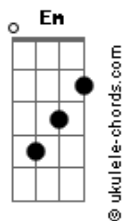

Carmen Miranda - E Bateu-se a Chapa

tom:

Bm

Intro: B7 Em Bm Dbm Gb7 Bm
B7 Em Bm Dbm Gb7 Bm

Gb7 Bm B7 Em
E bateu-se a chapa, meu bem, nessa posição

Eu com a cabeça pendida no teu coração

Gb7 Bm B7 Em
E hoje quando passas por mim nem me dás valor (que eu sei)

Bm Dbm Gb7 Bm
Mas eu vou contar a todo mundo que eu já fui o teu amor

Gb7 Bm B7 Em
Não sei se te lembrás, amor, qual foi a razão

Bm Gb7 Bm
Que minha cabeça ficou em cima de teu coração

B7 Em
A minha cabeleira ficou despenteada

Bm Dbm Gb7 Bm
Só para esconder tua camisa de malandro toda esburacada (e é por isso)

Gb7 Bm B7 Em
E bateu-se a chapa, meu bem, nessa posição

Acordes

Dbm Gb7 Bm
Eu com a cabeça pendida no teu coração
Gb7 Bm B7 Em
E hoje quando passas por mim nem me dás valor (que eu sei)
Bm Dbm Gb7 Bm
Mas eu vou contar a todo mundo que eu já fui o teu amor