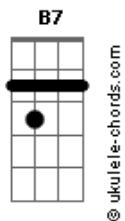

Carmen Miranda - E Bateu-se a Chapa

tom:

Bm

Intro: B7 Em Bm Dbm Gb7 Bm
B7 Em Bm Dbm Gb7 Bm

Gb7 Bm B7 Em
E bateu-se a chapa, meu bem, nessa posição

Eu com a cabeça pendida no teu coração

Gb7 Bm B7 Em
E hoje quando passas por mim nem me dás valor (que eu sei)

Bm Dbm Gb7 Bm
Mas eu vou contar a todo mundo que eu já fui o teu amor

Gb7 Bm B7 Em
Não sei se te lembrás, amor, qual foi a razão

Bm Gb7 Bm
Que minha cabeça ficou em cima de teu coração

B7 Em
A minha cabeleira ficou despenteada

Bm Dbm Gb7 Bm
Só para esconder tua camisa de malandro toda esburacada (e é por isso)

Gb7 Bm B7 Em
E bateu-se a chapa, meu bem, nessa posição

Acordes

Dbm Gb7 Bm
Eu com a cabeça pendida no teu coração
Gb7 Bm B7 Em
E hoje quando passas por mim nem me dás valor (que eu sei)
Bm Dbm Gb7 Bm
Mas eu vou contar a todo mundo que eu já fui o teu amor