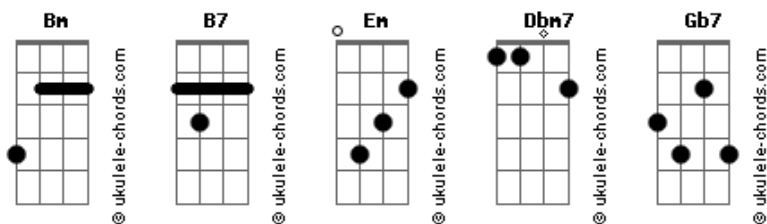

Carmen Miranda - E Bateu-se a Chapa

tom:

Intro: **B7** **Em** **Bm** **Dbm7** **Gb7** **Bm**
B7 **Em** **Bm** **Dbm7** **Gb7** **Bm**

Gb7 **Bm** **B7** **Em**
E bateu-se a chapa, meu bem, nessa posição
Dbm7 **Gb7** **Bm**
Eu com a cabeça pendida no teu coração
Gb7 **Bm** **B7** **Em**
E hoje quando passas por mim nem me dás valor (que eu sei)
Bm **Dbm7** **Gb7** **Bm**
Mas eu vou contar a todo mundo que eu já fui o teu amor

Gb7 **Bm** **B7** **Em**
Não sei se te lembras, amor, qual foi a razão
Bm **Gb7** **Bm**
Que minha cabeça ficou em cima de teu coração
B7 **Em**
A minha cabeleira ficou despenteada
Bm **Dbm7** **Gb7** **Bm**
Só para esconder tua camisa de malandro toda esburacada (e é por isso)

Gb7 **Bm** **B7** **Em**
E bateu-se a chapa, meu bem, nessa posição

Acordes

Dbm7 **Gb7** **Bm**
Eu com a cabeça pendida no teu coração
Gb7 **Bm** **B7** **Em**
E hoje quando passas por mim nem me dás valor (que eu sei)
Bm **Dbm7** **Gb7** **Bm**
Mas eu vou contar a todo mundo que eu já fui o teu amor

Gb7 **Bm** **B7** **Em**
Acho muita graça, meu bem, quando você passa
Dbm7 **Gb7** **Bm**
Com toda essa pose que até me parece um rei
B7 **Em**
Olha que eu te estranho e mando a navalha
Bm **Dbm7**
E corto esse chapéu de palha e essa calça de flanela
Gb7 **Bm**
Que fui eu quem dei (e é por isso)

Gb7 **Bm** **B7** **Em**
E bateu-se a chapa, meu bem, nessa posição
Dbm7 **Gb7** **Bm**
Eu com a cabeça pendida no teu coração
Gb7 **Bm** **B7** **Em**
E hoje quando passas por mim nem me dás valor (que eu sei)
Bm **Dbm7** **Gb7** **Bm**
Mas eu vou contar a todo mundo que eu já fui o teu amor