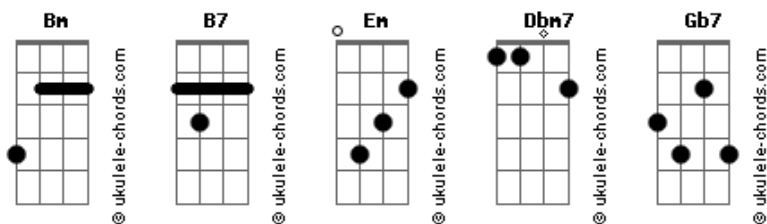

# Carmen Miranda - E Bateu-se a Chapa

tom:

Intro: **B7** **Em** **Bm** **Dbm7** **Gb7** **Bm**  
**B7** **Em** **Bm** **Dbm7** **Gb7** **Bm**

**Gb7** **Bm** **B7** **Em**  
 E bateu-se a chapa, meu bem, nessa posição  
**Dbm7** **Gb7** **Bm**  
 Eu com a cabeça pendida no teu coração  
**Gb7** **Bm** **B7** **Em**  
 E hoje quando passas por mim nem me dás valor (que eu sei)  
**Bm** **Dbm7** **Gb7** **Bm**  
 Mas eu vou contar a todo mundo que eu já fui o teu amor

**Gb7** **Bm** **B7** **Em**  
 Não sei se te lembras, amor, qual foi a razão  
**Bm** **Gb7** **Bm**  
 Que minha cabeça ficou em cima de teu coração  
**B7** **Em**  
 A minha cabeleira ficou despenteada  
**Bm** **Dbm7** **Gb7** **Bm**  
 Só para esconder tua camisa de malandro toda esburacada (e é por isso)

## Acordes

**Dbm7** **Gb7** **Bm**  
 Eu com a cabeça pendida no teu coração  
**Gb7** **Bm** **B7** **Em**  
 E hoje quando passas por mim nem me dás valor (que eu sei)  
**Bm** **Dbm7** **Gb7** **Bm**  
 Mas eu vou contar a todo mundo que eu já fui o teu amor

**Gb7** **Bm** **B7** **Em**  
 E bateu-se a chapa, meu bem, nessa posição  
**Dbm7** **Gb7** **Bm**  
 Eu com a cabeça pendida no teu coração  
**Gb7** **Bm** **B7** **Em**  
 E hoje quando passas por mim nem me dás valor (que eu sei)  
**Bm** **Dbm7** **Gb7** **Bm**  
 Mas eu vou contar a todo mundo que eu já fui o teu amor