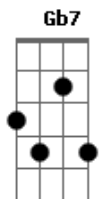

© ukulele-chords.com