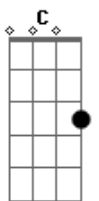

© ukulele-chords.com