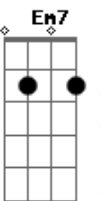

© ukulele-chords.com