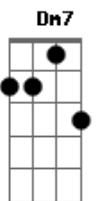

© ukulele-chords.com