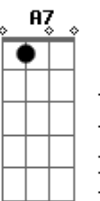

© ukulele-chords.com