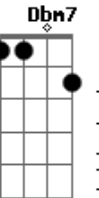

© ukulele-chords.com