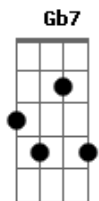

© ukulele-chords.com