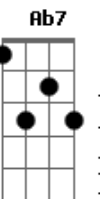

© ukulele-chords.com