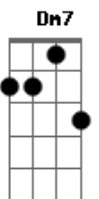

© ukulele-chords.com