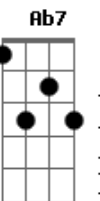

© ukulele-chords.com