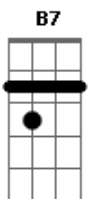

© ukulele-chords.com