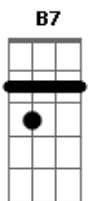

© ukulele-chords.com