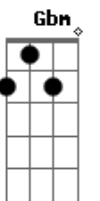

© ukulele-chords.com