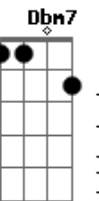

© ukulele-chords.com