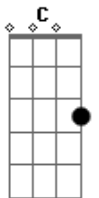

© ukulele-chords.com