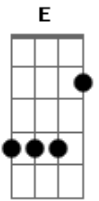

© ukulele-chords.com