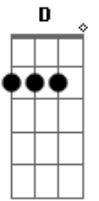

© ukulele-chords.com