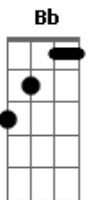

© ukulele-chords.com