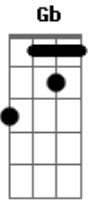

© ukulele-chords.com