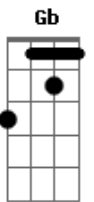

© ukulele-chords.com