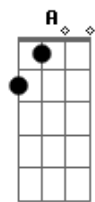

Carmelo Pagano - L'amore Se Ne Va'

Tom: **D**

L'amore se ne va **D**
Quanti sogni porterà con se! **Gb**
Mi chiedo se tu **G**
Stai soffrendo come me **E A7**

L'amore se ne va **D**
E domani che sarà di me! **Gb**
La notte verrà **G**
E nel buio piangerò chiamandoti **Gbm**
Ma tu, ma tu **G**
Non ci sarai, lo so **Gbm**
Mai più, mai più **G E7**
A C7

Ti avrò

F Dm
Che sarà la vita senza te!
Dm Bb Am7 Bb C7
Senza l'amore non c'è domani
F Dm
Pregherò, ma niente cambierà
Dm Bb A A7
Non tornerai più da me, e così

L'amore se ne va! **D**

(**D Gb G**)
(**E A C7**)

F Dm
Che sarà la vita senza te!
Dm Bb Am7 Bb C7
Senza l'amore non c'è domani
F Dm
Pregherò, ma niente cambierà
Dm Bb A A7
Non tornerai più da me, e così
D Bb D
L'amore se ne va!

Acordes

© ukulele-chords.com