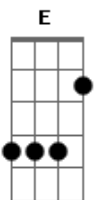

Carlos Vieira - Primeiro Beijo

Tom: D
Intro: D E Gbm G A

[Refrão]

D A
Parece que foi ontem
Em
O primeiro beijo
D G D G D
Que eu te dei
D
Olha amor
G D
Te amo como a primeira vez
A Em A
Que eu te vi, que te senti
D
Olha amor
G D
Você parece um sonho
A Em Gbm G A D
Tão gostoso de sonhar

[Refrão]

D A
Parece que foi ontem
Em
O primeiro beijo
D G D
Que eu te dei
D A
Ainda sinto o gosto
Em

Da sua boca
D G D
Em mim

[Solo] A Em D G
D G D

D
Olha amor
G D
Meu mundo ficou mais feliz
A Em A
No momento que te quis
D
Olha amor
G D
Você é como um anjo
A Em
Gbm G A D
Sempre ao meu lado, me acompanhando

[Refrão]

D A
Parece que foi ontem
Em
O primeiro beijo
D G D
Que eu te dei
D A
Ainda sinto o gosto
Em
Da sua boca
D G D G D
Em mim em mim em mim

Acordes

© ukulele-chords.com

© ukulele-chords.com

© ukulele-chords.com