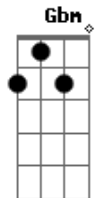

© ukulele-chords.com