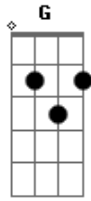

Carlos Vieira - Pertinho do Meu Amor

Tom: C
Intro: (2x): C G Dm Am

C G Dm Am
Moro bem pertinho do meu amor
C G Dm Am
Sinto o seu perfume e o seu calor
C G Dm Am
O seu sorriso me faz tão bem
C G Dm Am
É como voar ir mais além

Refrão:

F G Am

Do que eu posso imaginar
F G Am
mais é gostoso te amar
F G C G Am
ter todo dia teu sonhar
F G C
E nunca mais acordar

Solo: C G Dm Am 2X

Repete tudo

Refrão 2X

Solo: C G Dm Am 2X

Acordes

© ukulele-chords.com

© ukulele-chords.com

© ukulele-chords.com

© ukulele-chords.com

© ukulele-chords.com