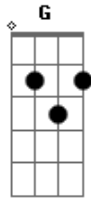

Carlos Vieira - Pertinho do Meu Amor

Tom: C
Intro: (2x): C G Dm Am

C G Dm Am
Moro bem pertinho do meu amor
C G Dm Am
Sinto o seu perfume e o seu calor
C G Dm Am
O seu sorriso me faz tão bem
C G Dm Am
É como voar ir mais além

Refrão:

F G Am

Do que eu posso imaginar
F G Am
mais é gostoso te amar
F G C G Am
ter todo dia teu sonhar
F G C
E nunca mais acordar

Solo: C G Dm Am 2X

Repete tudo

Refrão 2X

Solo: C G Dm Am 2X

Acordes

© ukulele-chords.com

© ukulele-chords.com

© ukulele-chords.com

© ukulele-chords.com

© ukulele-chords.com