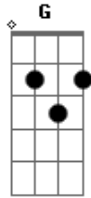

Carlos Vieira - Pertinho do Meu Amor

Tom: C
Intro: 2x: C G Dm Am

C G Dm Am
Moro bem pertinho do meu amor
C G Dm Am
Sinto o seu perfume e o seu calor
C G Dm Am
O seu sorriso me faz tão bem
C G Dm Am
É como voar ir mais além

Refrão:
F G Am
Do que eu posso imaginar
F G Am
mais é gostoso te amar
F G C G Am
ter todo dia teu sonhar

F G C
E nunca mais acordar

Solo 2x: (C G Dm Am)

Repete tudo

Refrão 2x:
F G Am
Do que eu posso imaginar
F G Am
mais é gostoso te amar
F G C G Am
ter todo dia teu sonhar
F G C
E nunca mais acordar

Solo 2x: (C G Dm Am)

Acordes

© ukulele-chords.com

© ukulele-chords.com

© ukulele-chords.com

© ukulele-chords.com

© ukulele-chords.com