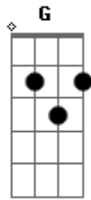

Carlos Vieira - Pertinho do Meu Amor

Tom: C
Intro: 2x: C G Dm Am

C G Dm Am
Moro bem pertinho do meu amor
C G Dm Am
Sinto o seu perfume e o seu calor
C G Dm Am
O seu sorriso me faz tão bem
C G Dm Am
É como voar ir mais além

Refrão:
F G Am
Do que eu posso imaginar
F G Am
mais é gostoso te amar
F G C G Am
ter todo dia teu sonhar

F G C
E nunca mais acordar

Solo 2x: (C G Dm Am)

Repete tudo

Refrão 2x:
F G Am
Do que eu posso imaginar
F G Am
mais é gostoso te amar
F G C G Am
ter todo dia teu sonhar
F G C
E nunca mais acordar

Solo 2x: (C G Dm Am)

Acordes

© ukulele-chords.com

© ukulele-chords.com

© ukulele-chords.com

© ukulele-chords.com

© ukulele-chords.com