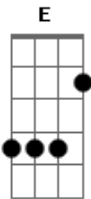

© ukulele-chords.com