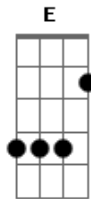

© ukulele-chords.com