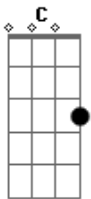

Carlos Vieira - Parou o Trânsito

Tom: C
Intro: Am G Am G Am
G Am F E Am

[Refrão]

Am G Am
Ela parou o trânsito e colocou o pesinho
Na faixa de pedestre todo delicadinho
Tava de minissaia que corpão, que tentação
Perdi o sentido perdi a direção

Am G
Ela passou bem lentamente rebolando na minha frente
Desci do meu carrão quero você tô afim
Vou te dar uma carona ela sorriu pra mim
Am
Esse corpo já tem dono fique aí com seu carrão
Não quero nada não e tem mais...

Você tá na contramão

[Refrão]

Am G Am
Ela parou o trânsito e colocou o pesinho
Na faixa de pedestre todo delicadinho
Tava de minissaia que corpão, que tentação
Am G F E
Perdi o sentido perdi a direção

[Solo] Am G Am G Am
G Am F E Am

Ela parou o trânsito

[Refrão]

Am G Am
Ela parou o trânsito e colocou o pesinho
Na faixa de pedestre todo delicadinho
Tava de minissaia que corpão, que tentação
Am G F E
Perdi o sentido perdi a direção

Acordes

© ukulele-chords.com