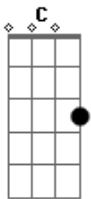

Carlos Vieira - Parou o Trânsito

Tom: C
Intro: Am G Am G Am
G Am F E Am

[Refrão]

Am G Am
Ela parou o trânsito e colocou o pesinho
Na faixa de pedestre todo delicadinho
Tava de minissaia que corpão, que tentação
Perdi o sentido perdi a direção

Am G
Ela passou bem lentamente rebolando na minha frente
Desci do meu carrão quero você tô afim
Vou te dar uma carona ela sorriu pra mim
Am
Esse corpo já tem dono fique aí com seu carrão
Não quero nada não e tem mais...

Você tá na contramão

[Refrão]

Am G Am
Ela parou o trânsito e colocou o pesinho
Na faixa de pedestre todo delicadinho
Tava de minissaia que corpão, que tentação
Perdi o sentido perdi a direção

[Solo] Am G Am G Am
G Am F E Am

Ela parou o trânsito

[Refrão]

Am G Am
Ela parou o trânsito e colocou o pesinho
Na faixa de pedestre todo delicadinho
Tava de minissaia que corpão, que tentação
Perdi o sentido perdi a direção

Acordes

© ukulele-chords.com